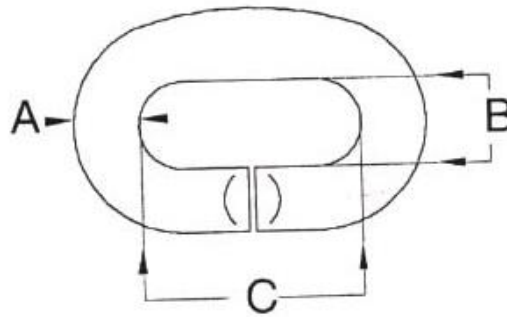

Ver.1.1

EA638FX-5~-16
(C型リンク)

材質 SUS316

品番	A	B	C	使用荷重(kg)	重量(g)
EA638FX-5	4.7	7.8	19	72	14
EA638FX-6	6.3	9.3	22	136	18
EA638FX-8	7.9	11	32	180	41
EA638FX-10	9.5	14	38	225	81
EA638FX-13	12.7	19	50.8	317	172
EA638FX-16	16	22	63.5	544	317

単位(mm)

21.Feb