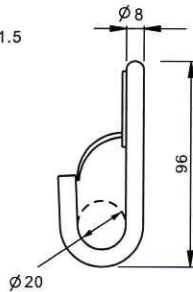

## DJ HOOK

耐荷重

(mm)

ITEM NO.	CAP. (kg)	A <sup>φ</sup>	B	C	D
DJ2506B	700	6.3	49	27	10
DJ2506A	700	6	55	27	19
DJ2507	1500	7	60	27	20
DJ2508	2000	8	80	28	20
DJ3809B	2500	9	62	36	18
DJ3809A	2500	9	85	38	16
DJ3810A	3000	10	70	38	19
DJ3810	3000	9.5	86	38	16
DJ5006	700	6	69	54	25
DJ5007	1500	7	68	51	25
DJ5008	2000	8	88	50	18
DJ5009A	3500	9.5	86	50	19
DJ5011	4000	11	105	50	25
DJ5011A	4000	11	86	50	25
DJ5012B	5000	12	85	50	25
DJ5012	5000	12	105	50	25
3" DJ7516	10000	16	143	76	20
stain DJ2507-9	650	7	60	28	20
less DJ3010-9	1500	9.5	85	38	20
steel DJ5012-9	2000	12	86	50	25

## DJS-2508

DOUBLE J HOOK WITH KEEPER  
CAP:1800kgs

## J HOOK

(mm)

ITEM NO.	CAP. (kg)	A	B	C	D
JJ2508	300	8	108	23	17
JJ2510	545	10	100	25	25

## J HOOK

(mm)

ITEM NO.	CAP. (kg)	A	B	C	D
J2508	400	8	107	25	15
J3812	3000	12	90	38	20
J5013	3500	13	153	50	23
J5014	5000	14	90	50	15
J5015	5000	15	130	50	15