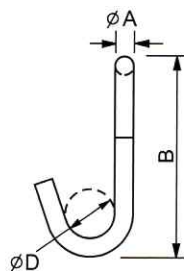

## DJ HOOK

耐荷重

(mm)

ITEM NO.	CAP. (kg)	A <sup>φ</sup>	B	C	D
DJ2506B	700	6.3	49	27	10
DJ2506A	700	6	55	27	19
DJ2507	1500	7	60	27	20
DJ2508	2000	8	80	28	20
DJ3809B	2500	9	62	36	18
DJ3809A	2500	9	85	38	16
DJ3810A	3000	10	70	38	19
DJ3810	3000	9.5	86	38	16
DJ5006	700	6	69	54	25
DJ5007	1500	7	68	51	25
DJ5008	2000	8	88	50	18
DJ5009A	3500	9.5	86	50	19
DJ5011	4000	11	105	50	25
DJ5011A	4000	11	86	50	25
DJ5012B	5000	12	85	50	25
DJ5012	5000	12	105	50	25
3" DJ7516	10000	16	143	76	20
stain DJ2507-9	650	7	60	28	20
less DJ3010-9	1500	9.5	85	38	20
steel DJ5012-9	2000	12	86	50	25

## J HOOK

(mm)

ITEM NO.	CAP. (kg)	A	B	C	D
JJ2508	300	8	108	23	17
JJ2510	545	10	100	25	25

## J HOOK

(mm)

ITEM NO.	CAP. (kg)	A	B	C	D
J2508	400	8	107	25	15
J3812	3000	12	90	38	20
J5013	3500	13	153	50	23
J5014	5000	14	90	50	15
J5015	5000	15	130	50	15