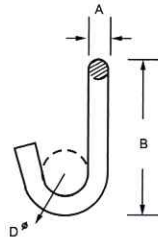

## DJ HOOK

耐荷重

(mm)

ITEM NO.	CAP. (kg)	A <sup>φ</sup>	B	C	D
DJ2506B	700	6.3	49	27	10
DJ2506A	700	6	55	27	19
DJ2507	1500	7	60	27	20
DJ2508	2000	8	80	28	20
DJ3809B	2500	9	62	36	18
DJ3809A	2500	9	85	38	16
DJ3810A	3000	10	70	38	19
DJ3810	3000	9.5	86	38	16
DJ5006	700	6	69	54	25
DJ5007	1500	7	68	51	25
DJ5008	2000	8	88	50	18
DJ5009A	3500	9.5	86	50	19
DJ5011	4000	11	105	50	25
DJ5011A	4000	11	86	50	25
DJ5012B	5000	12	85	50	25
DJ5012	5000	12	105	50	25
3" DJ7516	10000	16	143	76	20
stain DJ2507-9	650	7	60	28	20
less DJ3010-9	1500	9.5	85	38	20
steel DJ5012-9	2000	12	86	50	25

## J HOOK

(mm)

ITEM NO.	CAP. (kg)	A	B	C	D
JJ2508	300	8	108	23	17
JJ2510	545	10	100	25	25

## J HOOK

(mm)

ITEM NO.	CAP. (kg)	A	B	C	D
J2508	400	8	107	25	15
J3812	3000	12	90	38	20
J5013	3500	13	153	50	23
J5014	5000	14	90	50	15
J5015	5000	15	130	50	15