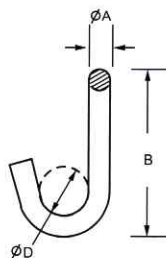

## DJ HOOK

耐荷重

(mm)

ITEM NO.	CAP. (kg)	A <sup>φ</sup>	B	C	D
DJ2506B	700	6.3	49	27	10
DJ2506A	700	6	55	27	19
DJ2507	1500	7	60	27	20
DJ2508	2000	8	80	28	20
DJ3809B	2500	9	62	36	18
DJ3809A	2500	9	85	38	16
DJ3810A	3000	10	70	38	19
DJ3810	3000	9.5	86	38	16
DJ5006	700	6	69	54	25
DJ5007	1500	7	68	51	25
DJ5008	2000	8	88	50	18
DJ5009A	3500	9.5	86	50	19
DJ5011	4000	11	105	50	25
DJ5011A	4000	11	86	50	25
DJ5012B	5000	12	85	50	25
DJ5012	5000	12	105	50	25
3" DJ7516	10000	16	143	76	20
stain DJ2507-9	650	7	60	28	20
less DJ3010-9	1500	9.5	85	38	20
steel DJ5012-9	2000	12	86	50	25

## DJS-2508

DOUBLE J HOOK WITH KEEPER  
CAP:1800kgs

## J HOOK

(mm)

ITEM NO.	CAP. (kg)	A	B	C	D
JJ2508	300	8	108	23	17
JJ2510	545	10	100	25	25

## J HOOK

(mm)

ITEM NO.	CAP. (kg)	A	B	C	D
J2508	400	8	107	25	15
J3812	3000	12	90	38	20
J5013	3500	13	153	50	23
J5014	5000	14	90	50	15
J5015	5000	15	130	50	15