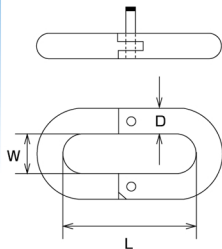

Jジョイント

J-Joint

●開口部分が
広くて用途
も広がる!!

●しっかり
ピンロックで
安心!!

●チェーンにと
てもそっくりな
形でスッキリ
ジョイント!!

材質：ステンレス SUS304

(mm)

品番	D	L	W	H	weight (g)	参考使用荷重		EA品番
						(kgf)	(kN)	
JJ-4	4	26	6	19	7	30	0.29	EA638J-1
JJ-5	5	27	7	21	11	50	0.49	EA638J-2
JJ-6	6	31	9	24.5	19	70	0.69	EA638J-3