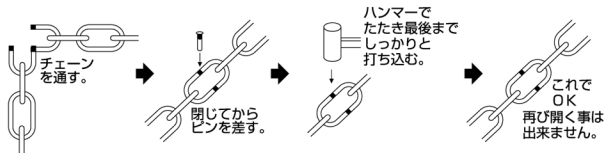

Jジョイント

J-Joint

●開口部分が
広くて用途
も広がる!!

●しっかり
ピンロックで
安心!!

●チェーンにと
てもそっくりな
形でスッキリ
ジョイント!!

材質：ステンレス SUS304

(mm)

品番	D	L	W	H	weight (g)	参考使用荷重		EA品番
						(kgf)	(kN)	
JJ-4	4	26	6	19	7	30	0.29	EA638J-1
JJ-5	5	27	7	21	11	50	0.49	EA638J-2
JJ-6	6	31	9	24.5	19	70	0.69	EA638J-3