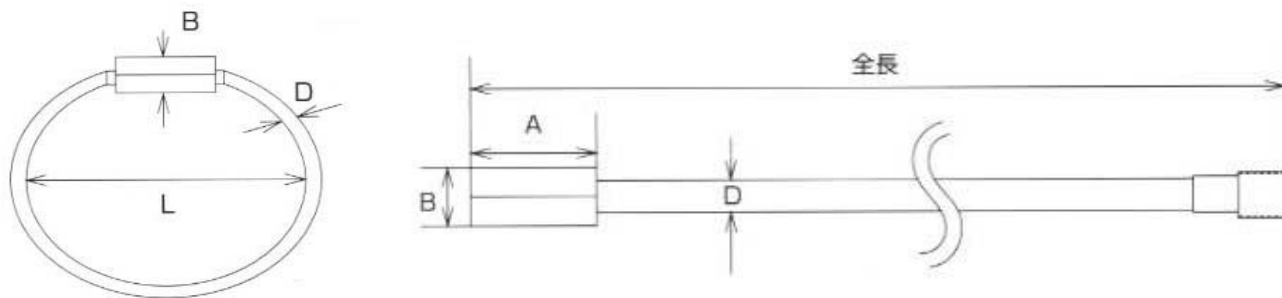

EA638JA-101～-107、EA638JB-7～-8 ワイヤーキャッチ

品番	D	L	A	B	全長	重量 (g)	参考使用荷重	
							(kg)	(kN)
EA638JA-101	1	40	18	6	150	5	20	0.20
EA638JA-102	1	80	18	6	270	4	20	0.20
EA638JA-103	2	50	20	7	175	8	60	0.59
EA638JA-104	2	100	20	7	320	12	60	0.59
EA638JA-105	2	300	13	7	1000	20	60	0.59
EA638JA-106	3	60	22	8	195	13	80	0.78
EA638JA-107	3	120	22	8	385	20	80	0.78
EA638JB-7	4	80	25	9	270	28	100	0.98
EA638JB-8	4	140	25	9	480	39	100	0.98

- * スリング等、物を吊る場合において使用しないで下さい
- * ナットの中ですき間ができないように最後までしっかり締めて下さい (ネジ式)