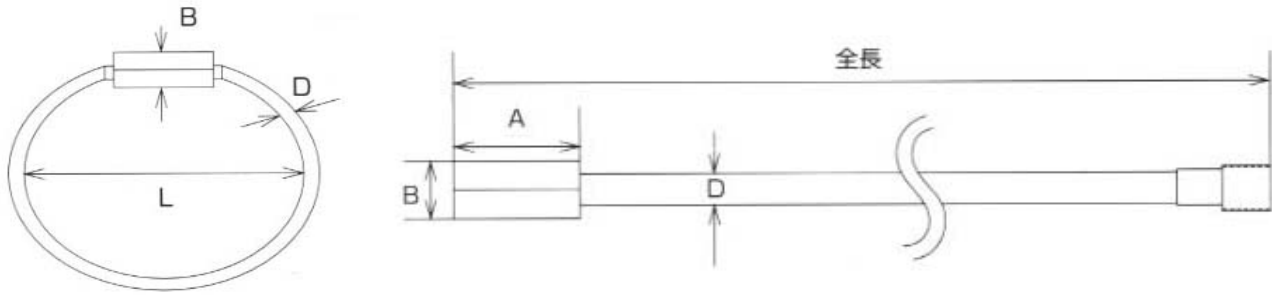

EA638JB-1~10 ワイヤークッチ

品番	D	L	A	B	全長	重量 (g)	参考使用荷重	
							(kg)	(kN)
EA638JB-1	2	50	13	7	180	8	60	0.59 (廃番)
EA638JB-2	2	100	13	7	320	12	60	0.59 (廃番)
EA638JB-3	3	60	15	8	195	13	80	0.78 (廃番)
EA638JB-4	3	120	15	8	395	20	80	0.78 (廃番)
EA638JB-5	3	300	15	8	990	43	80	0.78 (廃番)
EA638JB-6	3	500	15	8	1680	69	80	0.78 (廃番)
EA638JB-7	4	80	18	9	270	25	100	0.98
EA638JB-8	4	140	18	9	480	39	100	0.98
EA638JB-9	4	300	18	9	1000	71	100	0.98 (廃番)
EA638JB-10	4	500	18	9	1660	113	100	0.98 (廃番)

- * スリング等、物を吊る場合において使用しないで下さい
- * ナットの中ですき間ができないように最後までしっかり締めて下さい (ネジ式)