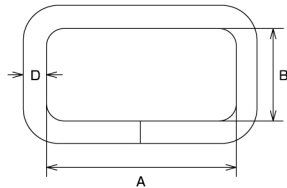

四角リンク

Oblong Link

材質：ステンレス SUS304

(mm)

品番	D	A	B	weight (g)	参考使用荷重		E A品番	コード No.
					(kgf)	(kN)		
RQ-3-15	3	15	9	2	20	0.20	EA638JD-21	613
RQ-4-20	4	20	12	7	40	0.39	EA638JD-22	615
RQ-5-25	5	26	15	14	60	0.59	EA638JD-23	617
RQ-5-30	5	32	18	17	60	0.59	EA638JD-24	618
RQ-5-40	5	39	21	20	60	0.59	EA638JD-25	619
RQ-6-50	6	47	25	35	80	0.78	EA638JD-26	621