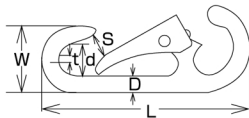

# スナップフックD型 (オープンタイプ)

## Open End Chain Hook

材質：ステンレス SUS304

(mm)

品番	D	L	W	S	d	t	weight (g)	参考使用荷重		EA品番	コード No.
								(kgf)	(kN)		
D-5	5.5	65	21	7	9	4.5	29	20	0.20	EA638JM-5	554
D-6	7	76	25	9	10	5	41	30	0.29	EA638JM-6	105
D-8	8	88	28	10	12	6.5	64	60	0.59	EA638JM-8	531