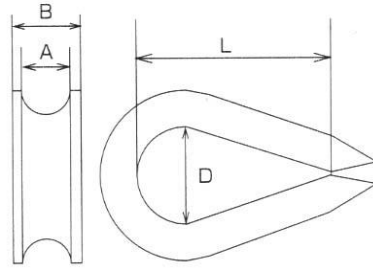

EA638KA-2A~-14A  
(ステンレス製シンプル)

材質 ステンレス(SUS304)

※全て取扱中止になりました。

品番	D	L	A	B	使用口ノ径	重量(g)
EA638KA-2A	8	17	2.5	3.8	2	1
EA638KA-2.5A	8	16	3.5	5	2.5	2
EA638KA-3A	9.5	18	4.5	6	3	3
EA638KA-4A	11.5	23.5	4.5	6.5	4	5
EA638KA-6A	17.5	33.5	8	10.5	6	13
EA638KA-10A	20	42	12	15	8~10	32
EA638KA-14A	24.5	53	15	19	12~14	69

(単位mm)