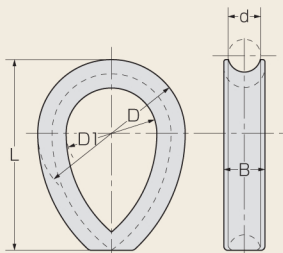

ワイヤロープシンブル A型 (被覆しない鋼索用)

規格サイズコード	呼び寸法 d	L	B	D	D1	重量 (kg)	EA品番
06	6	36	8	27	16	0.02	EA638KB-6
08	8	48	10	36	22	0.04	EA638KB-8
09	9	51	11	40	25	0.05	EA638KB-9
10	10	58	13	45	28	0.06	EA638KB-10
12	12	68	15	54	34	0.09	EA638KB-12
14	14	78	17	61	38	0.14	EA638KB-14
16	16	92	20	72	44	0.19	EA638KB-16
18	18	100	22	75	48	0.27	EA638KB-18
20	20	112	24	86	54	0.39	EA638KB-20
22	22	122	27	95	60	0.51	EA638KB-22
24	24	136	29	105	65	0.63	EA638KB-24
26	26	144	31	110	70	0.88	EA638KB-26
28	28	156	33	120	75	1.1	EA638KB-28
30	30	166	35	130	80	1.3	EA638KB-30
32	32	180	38	140	85	1.6	EA638KB-32
34	34	186	40	145	90	2.1	
36	36	196	42	150	95	2.4	
38	38	205	44	160	100	2.8	
40	40	220	46	170	105	3.2	
42	42	232	50	180	110	3.7	
44	44	242	52	190	115	4.2	EA638KB-44
46	46	252	54	195	120	4.8	EA638KB-46
48	48	260	56	205	125	5.4	
50	50	274	58	215	130	6.2	
55	55	310	65	235	142	8.3	
60	60	335	70	255	155	11.3	
65	65	358	75	276	168	14.5	

- 被覆しないワイヤロープ用です
- 呼び寸法はロープ径と同じです
- 溶融垂鉛めつき品
- 補強板付きも製作致します。補強付きについては別途ご照会ください。