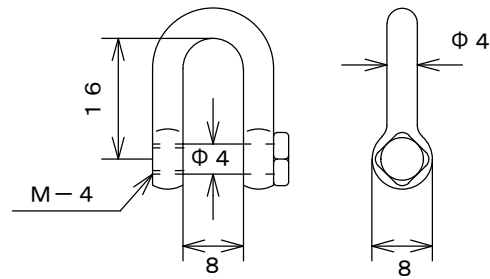

080624-71

(mm)

株式会社 水本機械製作所

製図	長谷	図番	080624-71
確認	竹ぶち	品名	角頭シャックル
承認	大田	品番	QS-4
尺度	1/1	日付	H20.06.24
材質	SUS304		

※製品改良のため、図面の内容は予告なく変更する事があります。