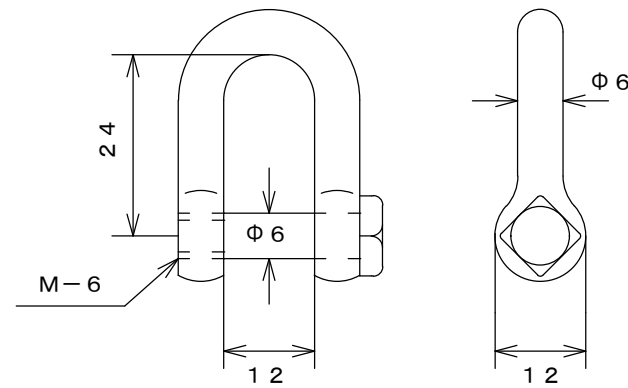

080624-73

(mm)

株式会社 水本機械製作所

製図	長谷	図番	080624-73
確認	竹ぶち	品名	角頭シャックル
承認	大田	品番	QS-6
尺度	1/1	日付	H20.06.24
材質	SUS304		

※製品改良のため、図面の内容は予告なく変更する事があります。