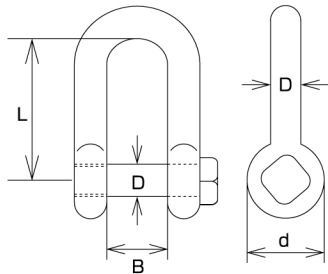

角頭シャックル

Square Head Pin type D-Shackle

材質：ステンレス SUS304

(mm)

品番	D	L	B	d	捻径	weight (g)	参考使用荷重		E A 品番	コード No.
							(kgf)	(kN)		
QS-4	4	16	8	8	M-4	7	50	0.49	EA638KJ-4	666
QS-5	5	20	10	10	M-5	13	90	0.88	EA638KJ-5	571
QS-6	6	24	12	12	M-6	24	170	1.67	EA638KJ-6	572
QS-7	7	28	14	14	W-5/16	39	200	1.96	EA638KJ-7	230
QS-8	8	32	17	16	W-5/16	57	250	2.45	EA638KJ-8	231
QS-9	9	36	18	18	W-3/8	78	300	2.94	EA638KJ-9	232
QS-10	10	40	20	20	W-3/8	115	350	3.43	EA638KJ-10	233
QS-12	12	48	24	24	W-1/2	190	420	4.12	EA638KJ-12	234
QS-13	13	52	26	26	W-1/2	240	500	4.90	EA638KJ-13	235
QS-16	16	64	32	32	W-5/8	460	800	7.84	EA638KJ-16	236
QS-19	19	76	38	38	W-3/4	755	1000	9.80	EA638KJ-19	237