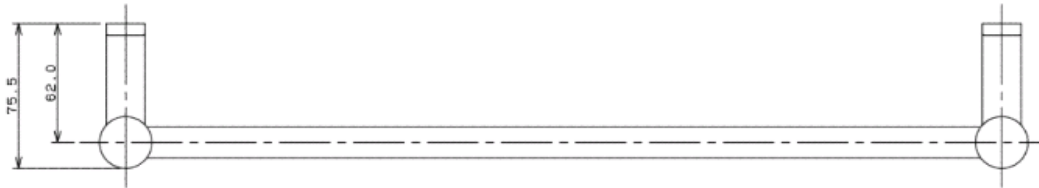

タオル掛け

品番	全長(L)
EA638LE-101	450mm
EA638LE-102	600mm

取扱中止

- 材質…ステンレス・亜鉛
- 角パイプ…1辺16mm
- ビス、プラグ付

プラグ (X4)

ステンビス (X4)