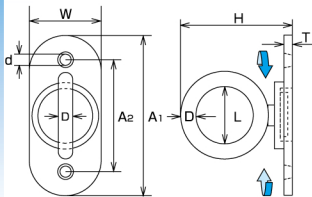

回転パッドアイ

Revolving Pad Eye

つないでるチェーンがよじれてる

従来のアイプレートやパッドアイではチェーンがよじれていたけれど...

幅がせまくてつけられない。

従来の回転アイプレートは、幅の狭い所に取り付けられなかったけど...

材質：ステンレス SUS304

(mm)

品番	D	L	A1	A2	W	H	T	d	weight (g)	参考使用荷重		EA品番	コード No.
										(kgf)	(kN)		
PDS-5	5	15	50	34	20	33	2.5	4.2	34	15	0.15	EA638MA-1	910
PDS-6	6	18	55	42.5	25	38	3	4.8	51	20	0.20	EA638MA-2	911