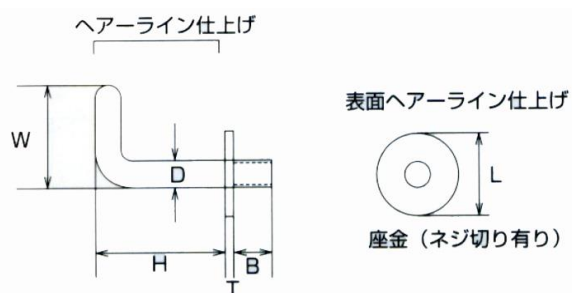

[ステンレス製]アンカー付フック

EA638MG-35

MG-36~39

MG-35

MG-36~39

※全て取扱中止になりました。

| 品番 | サイズ(mm) | | | | | | | | | | 重量(g) | 参考使用荷重 | |
|------------|---------|----|----|----|----|----|----|---|-----|------|-------|--------|------|
| | D | L | H1 | H2 | W1 | W2 | B | T | ネジ径 | ドリル径 | | (kgf) | (kN) |
| EA638MG-35 | 6 | 20 | 52 | 31 | 23 | 28 | 11 | 2 | M6 | 11 | 37 | 20 | 0.20 |

| 品番 | サイズ(mm) | | | | | | | | 重量(g) | 参考使用荷重 | |
|------------|---------|----|----|----|----|---|-----|------|-------|--------|------|
| | D | L | H | W | B | T | ネジ径 | ドリル径 | | (kgf) | (kN) |
| EA638MG-37 | 6 | 20 | 30 | 25 | 10 | 2 | M6 | 11 | 33 | 20 | 0.20 |
| EA638MG-38 | 8 | 22 | 40 | 33 | 11 | 2 | M8 | 12.5 | 57 | 50 | 0.49 |
| EA638MG-39 | 10 | 22 | 50 | 40 | 13 | 2 | M10 | 14.5 | 93 | 100 | 0.98 |

・材質…本体:SUS304
 カットアンカー:鉄