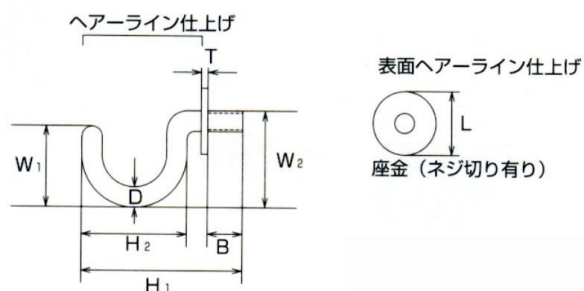

[ステンレス製]アンカー付フック

EA638MG-35

MG-36~39

MG-35

MG-36~39

※全て取扱中止になりました。

| 品番 | サイズ(mm) | | | | | | | | | | 重量(g) | 参考使用荷重 | |
|------------|---------|----|----|----|----|----|----|---|-----|------|-------|--------|------|
| | D | L | H1 | H2 | W1 | W2 | B | T | ネジ径 | ドリル径 | | (kgf) | (kN) |
| EA638MG-35 | 6 | 20 | 52 | 31 | 23 | 28 | 11 | 2 | M6 | 11 | 37 | 20 | 0.20 |

| 品番 | サイズ(mm) | | | | | | | | 重量(g) | 参考使用荷重 | |
|------------|---------|----|----|----|----|---|-----|------|-------|--------|------|
| | D | L | H | W | B | T | ネジ径 | ドリル径 | | (kgf) | (kN) |
| EA638MG-37 | 6 | 20 | 30 | 25 | 10 | 2 | M6 | 11 | 33 | 20 | 0.20 |
| EA638MG-38 | 8 | 22 | 40 | 33 | 11 | 2 | M8 | 12.5 | 57 | 50 | 0.49 |
| EA638MG-39 | 10 | 22 | 50 | 40 | 13 | 2 | M10 | 14.5 | 93 | 100 | 0.98 |

・材質…本体:SUS304
 カットアンカー:鉄