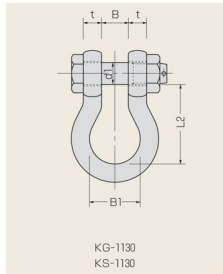

US 型強カシャックル

■ ボルト・ナット型 (KS-1130/KS-1150) + 100ton 130ton 150tonは丸頭形状に取手ハンドル付。

(単位: mm)

規格サイズコード		呼び	使用荷重		d(t)	d1	B	B1	L1	L2	D	重量 (kg)	
1130	1150		t	kN								1130	1150
BBW040	SBW040	1/2	2	(19.6)	13	16	21	33.5	42	48	30	0.395	0.35
BBW050	SBW050	5/8	3 1/4	(31.85)	16	19	27	43	51	61	40	0.726	0.71
BBW060	SBW060	3/4	4 3/4	(46.55)	19	22	32	51	61	72	48	1.2	1.1
BBW070	SBW070	7/8	6 1/2	(63.7)	22	25	37	58	72	85	54	1.8	1.66
BBW100	SBW100	1	8 1/2	(83.3)	25	28	43	69	81	96	60	2.5	2.35
BBW110	SBW110	1 1/8	9 1/2	(93.1)	28	32	46	74	91	108	67	3.56	3.4
BBW120	SBW120	1 1/4	12	(117.6)	32	36	52	83	100	119	76	5.1	4.8
BBW130	SBW130	1 3/8	13 1/2	(132.3)	36	38	58	92	113	134	84	7	6.65
BBW140	SBW140	1 1/2	17	(166.6)	38	42	61	99	124	146	92	8.6	8.1
BBW160	SBW160	1 3/4	25	(245)	46	50	73	127	146	178	110	14	14
BBW200	SBW200	2	35	(343)	50	57	83	146	172	197	127	22	21
BBW240	SBW240	2 1/2	50	(490)	65	70	105	184	204	267	153	43	38
BBW300	SBW300	3	75	(735)	75	83	127	200	216	330	165	66	56
BBW340	SBW340	3 1/2	+100	(980)	90	96	134	228	266	372	203	115	100
BBW400	SBW400	4	+130	(1274)	100	108	140	254	305	418	228	163	121
BBW430	SBW430	4 3/8	+150	(1470)	110	120	165	275	351	464	246	238	204