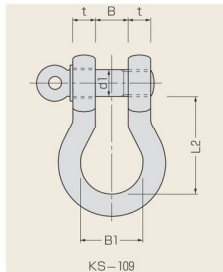

US 型強カシャックル

■ ボルト・ナット型 (KS-1130/KS-1150) + 100ton 130ton 150tonは丸頭形状に取手ハンドル付。

(単位: mm)

規格サイズコード		呼び	使用荷重		d(t)	d1	B	B1	L1	L2	D	重量 (kg)	
1130	1150		t	kN								1130	1150
BBW040	SBW040	1/2	2	(19.6)	13	16	21	33.5	42	48	30	0.395	0.35
BBW050	SBW050	5/8	3 1/4	(31.85)	16	19	27	43	51	61	40	0.726	0.71
BBW060	SBW060	3/4	4 3/4	(46.55)	19	22	32	51	61	72	48	1.2	1.1
BBW070	SBW070	7/8	6 1/2	(63.7)	22	25	37	58	72	85	54	1.8	1.66
BBW100	SBW100	1	8 1/2	(83.3)	25	28	43	69	81	96	60	2.5	2.35
BBW110	SBW110	1 1/8	9 1/2	(93.1)	28	32	46	74	91	108	67	3.56	3.4
BBW120	SBW120	1 1/4	12	(117.6)	32	36	52	83	100	119	76	5.1	4.8
BBW130	SBW130	1 3/8	13 1/2	(132.3)	36	38	58	92	113	134	84	7	6.65
BBW140	SBW140	1 1/2	17	(166.6)	38	42	61	99	124	146	92	8.6	8.1
BBW160	SBW160	1 3/4	25	(245)	46	50	73	127	146	178	110	14	14
BBW200	SBW200	2	35	(343)	50	57	83	146	172	197	127	22	21
BBW240	SBW240	2 1/2	50	(490)	65	70	105	184	204	267	153	43	38
BBW300	SBW300	3	75	(735)	75	83	127	200	216	330	165	66	56
BBW340	SBW340	3 1/2	+100	(980)	90	96	134	228	266	372	203	115	100
BBW400	SBW400	4	+130	(1274)	100	108	140	254	305	418	228	163	121
BBW430	SBW430	4 3/8	+150	(1470)	110	120	165	275	351	464	246	238	204