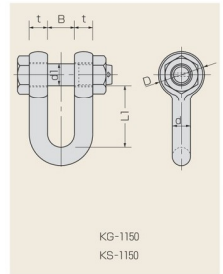

US 型強カシャックル

■ ボルト・ナット型 (KS-1130/KS-1150) + 100ton 130ton 150tonは丸頭形状に取手ハンドル付。

(単位: mm)

規格サイズコード		呼び	使用荷重		d(t)	d1	B	B1	L1	L2	D	重量 (kg)	
1130	1150		t	kN								1130	1150
BBW040	SBW040	1/2	2	(19.6)	13	16	21	33.5	42	48	30	0.395	0.35
BBW050	SBW050	5/8	3 1/4	(31.85)	16	19	27	43	51	61	40	0.726	0.71
BBW060	SBW060	3/4	4 3/4	(46.55)	19	22	32	51	61	72	48	1.2	1.1
BBW070	SBW070	7/8	6 1/2	(63.7)	22	25	37	58	72	85	54	1.8	1.66
BBW100	SBW100	1	8 1/2	(83.3)	25	28	43	69	81	96	60	2.5	2.35
BBW110	SBW110	1 1/8	9 1/2	(93.1)	28	32	46	74	91	108	67	3.56	3.4
BBW120	SBW120	1 1/4	12	(117.6)	32	36	52	83	100	119	76	5.1	4.8
BBW130	SBW130	1 3/8	13 1/2	(132.3)	36	38	58	92	113	134	84	7	6.65
BBW140	SBW140	1 1/2	17	(166.6)	38	42	61	99	124	146	92	8.6	8.1
BBW160	SBW160	1 3/4	25	(245)	46	50	73	127	146	178	110	14	14
BBW200	SBW200	2	35	(343)	50	57	83	146	172	197	127	22	21
BBW240	SBW240	2 1/2	50	(490)	65	70	105	184	204	267	153	43	38
BBW300	SBW300	3	75	(735)	75	83	127	200	216	330	165	66	56
BBW340	SBW340	3 1/2	+100	(980)	90	96	134	228	266	372	203	115	100
BBW400	SBW400	4	+130	(1274)	100	108	140	254	305	418	228	163	121
BBW430	SBW430	4 3/8	+150	(1470)	110	120	165	275	351	464	246	238	204