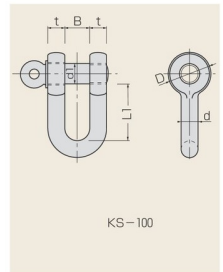

US 型強カシャックル

■ ボルト・ナット型 (KS-1130/KS-1150) + 100ton 130ton 150tonは丸頭形状に取手ハンドル付。

(単位: mm)

規格サイズコード		呼び	使用荷重		d(t)	d1	B	B1	L1	L2	D	重量 (kg)	
1130	1150		t	kN								1130	1150
BBW040	SBW040	1/2	2	(19.6)	13	16	21	33.5	42	48	30	0.395	0.35
BBW050	SBW050	5/8	3 1/4	(31.85)	16	19	27	43	51	61	40	0.726	0.71
BBW060	SBW060	3/4	4 3/4	(46.55)	19	22	32	51	61	72	48	1.2	1.1
BBW070	SBW070	7/8	6 1/2	(63.7)	22	25	37	58	72	85	54	1.8	1.66
BBW100	SBW100	1	8 1/2	(83.3)	25	28	43	69	81	96	60	2.5	2.35
BBW110	SBW110	1 1/8	9 1/2	(93.1)	28	32	46	74	91	108	67	3.56	3.4
BBW120	SBW120	1 1/4	12	(117.6)	32	36	52	83	100	119	76	5.1	4.8
BBW130	SBW130	1 3/8	13 1/2	(132.3)	36	38	58	92	113	134	84	7	6.65
BBW140	SBW140	1 1/2	17	(166.6)	38	42	61	99	124	146	92	8.6	8.1
BBW160	SBW160	1 3/4	25	(245)	46	50	73	127	146	178	110	14	14
BBW200	SBW200	2	35	(343)	50	57	83	146	172	197	127	22	21
BBW240	SBW240	2 1/2	50	(490)	65	70	105	184	204	267	153	43	38
BBW300	SBW300	3	75	(735)	75	83	127	200	216	330	165	66	56
BBW340	SBW340	3 1/2	+100	(980)	90	96	134	228	266	372	203	115	100
BBW400	SBW400	4	+130	(1274)	100	108	140	254	305	418	228	163	121
BBW430	SBW430	4 3/8	+150	(1470)	110	120	165	275	351	464	246	238	204