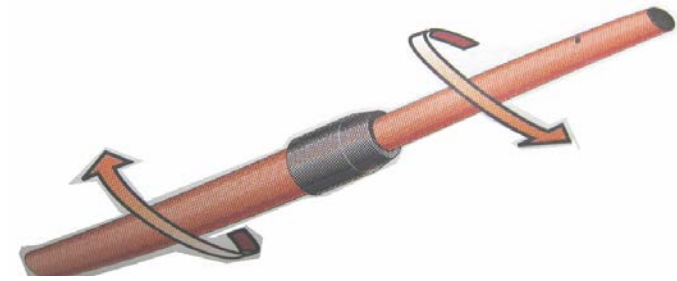

高枝切用伸縮ハンドル

品番	全長	重量	材質	直径(最太)	黒ゴム部径
EA650AX-56	1.8~3.2m	1000g	グラスファイバー	32mm	39mm
EA650AX-57	2.0~3.8m	910g	アルミニウム	29mm	32mm
EA650AX-58	2.1~5.8m	1594g		32mm	36mm

廃番
廃番

回して伸縮できます。

EA650AX-51、または、EA650AX-52(高枝切ヘッドのみ)を取り付けて、ご使用ください。

※EA650AX-56
-57,-58のカラーはシルバーです。

EA650AX-51(高枝切ヘッド)をそれぞれに装着した様子

EA650AX-56

EA650AX-57

EA650AX-58

EA650AX-52(高枝切ヘッド)をそれぞれに装着した様子

EA650AX-56

EA650AX-57