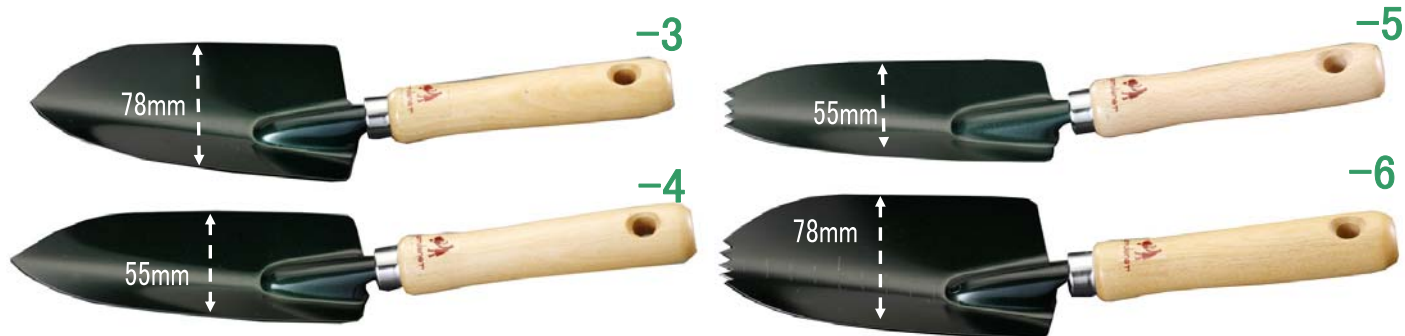

移植こて（スチール製）

庭造りの必需品、普及タイプ

刃先には根切りがついており除草作業にも使えます。

※-5、-6にはスコップ部に目盛り付き

品番	全長	最大幅	仕様
EA650BD-3	275mm	78mm	-
EA650BD-4	280mm	55mm	-
EA650BD-5	270mm	55mm	根切り&目盛り付き
EA650BD-6		78mm	

(廃番)