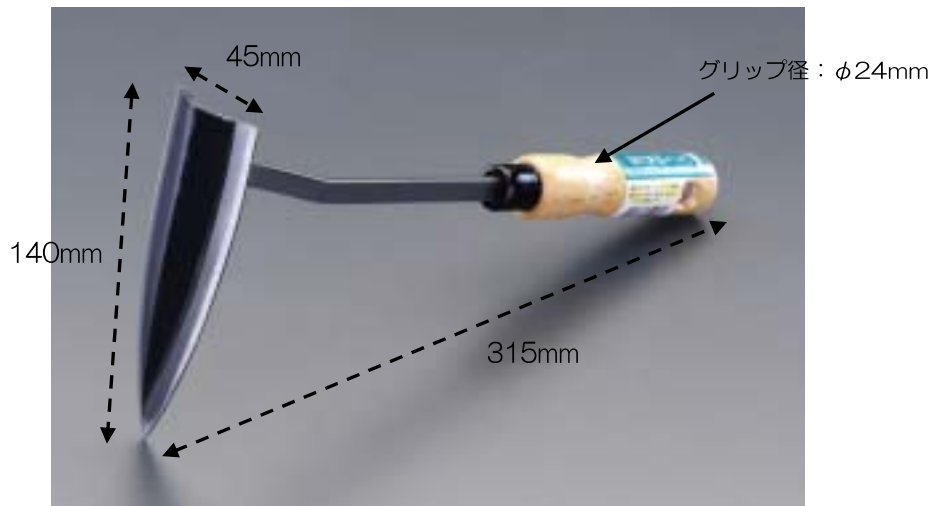

EA650BE-8 草削り

左右の刃・刃先と幅広く使える両刃タイプ
細刃なので狭い所にも最適

- ・刃材質...特殊刃物鋼
- ・柄材質...ブナ材
- ・重量...198g
- ・雑草の根から除去する作業に。
- ・削った根の部分を上向きになるようにひっくり返すとよく除去できます。