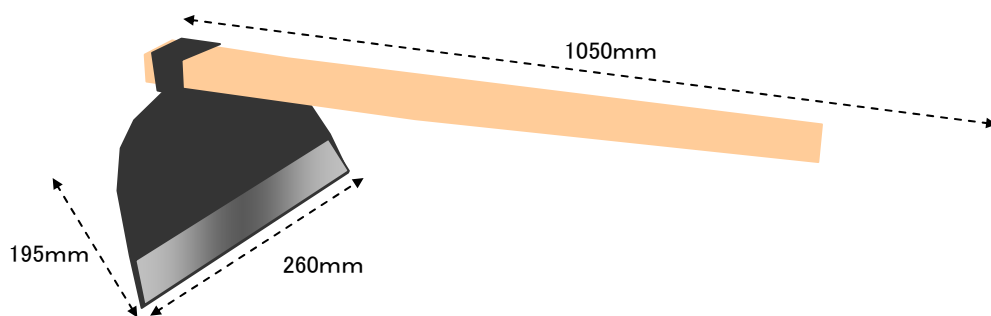

EA650BG-5B
(草かきクワ)

- 特殊刃物鋼を使用して鍛造仕上げで完全熱処理しているため
耐久力抜群です。
- 木柄(檜の木)
- 重量 1900g

- 刃先重量 640g