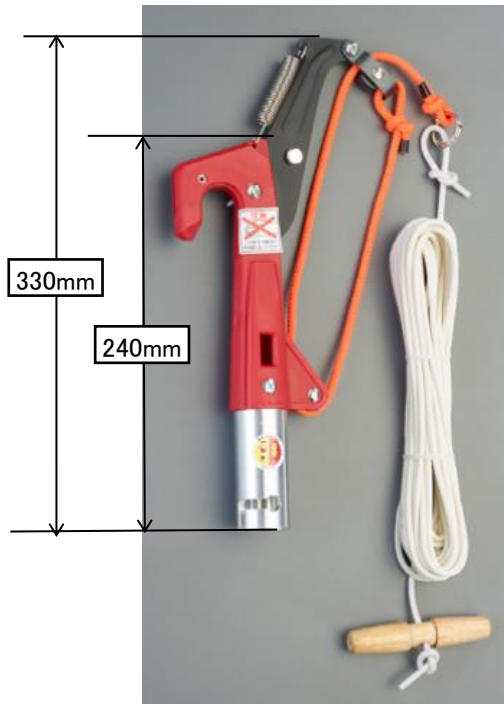

## EA650BX-6 枝切

Ver 1.2

材 質：刃先…鋼、継ぎ部…アルミ  
重 量：550g  
ロープ長：6m  
切断能力：生木でφ25mmまで

22.Dec