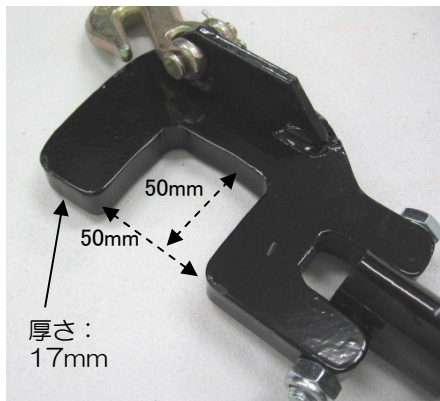

## 支柱ポストプーラー

ハンドル太さ：  
φ38mm

チェーンを掛けて引っっこ抜きます。