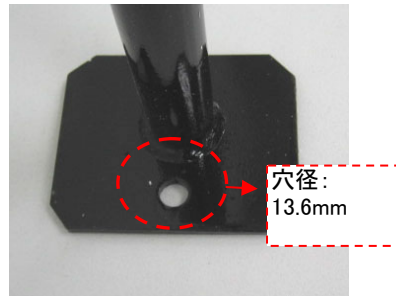

## 支柱ポストプーラー

ハンドル太さ：  
φ38mm

チェーンを掛けて引っっこ抜きます。