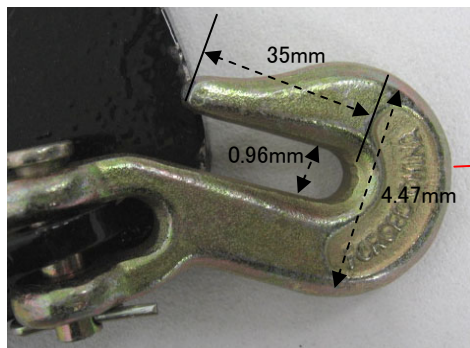

## 支柱ポストプーラー

ハンドル太さ：  
φ38mm

チェーンを掛けて引っっこ抜きます。