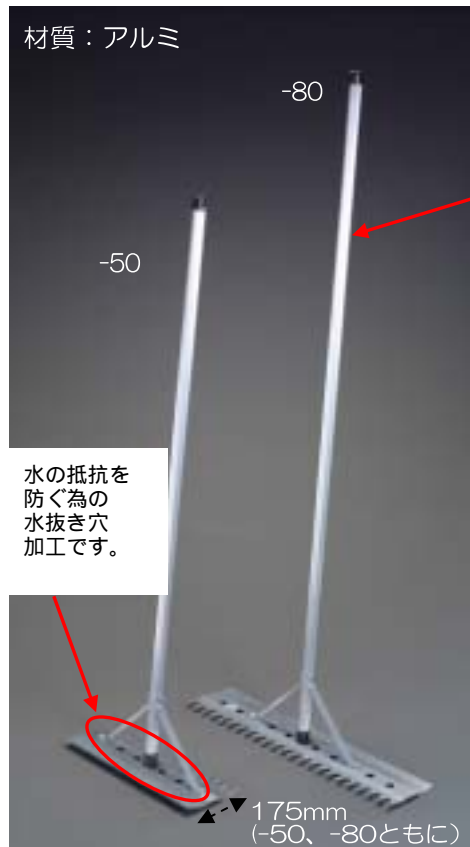

EA650RM-50、-80 [アルミ製]レーキ兼用代かき

(各2本入り)

耐久性・使いやすさに優れています。

すべり止め加工がされています。

水の抵抗を防ぐ為の水抜き穴加工です。

175mm
(-50、-80ともに)

品番	全長	先端幅	重量/1本
EA650RM-50	1500mm	500mm	1.3kg
EA650RM-80	1800mm	800mm	1.7kg