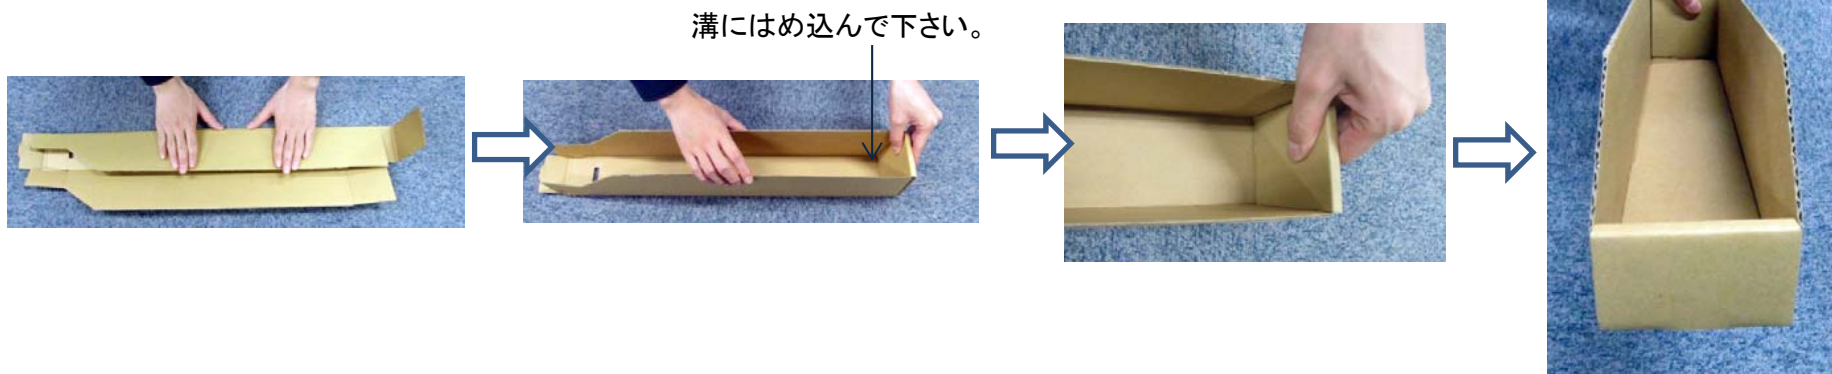

品名 棚用トレイ(20個)
品番 EA661CW-1

〈組立方法〉

両側を下のように入側に折ります。両端を内側に折り込み、溝にはめ込んで完成です。

完成！