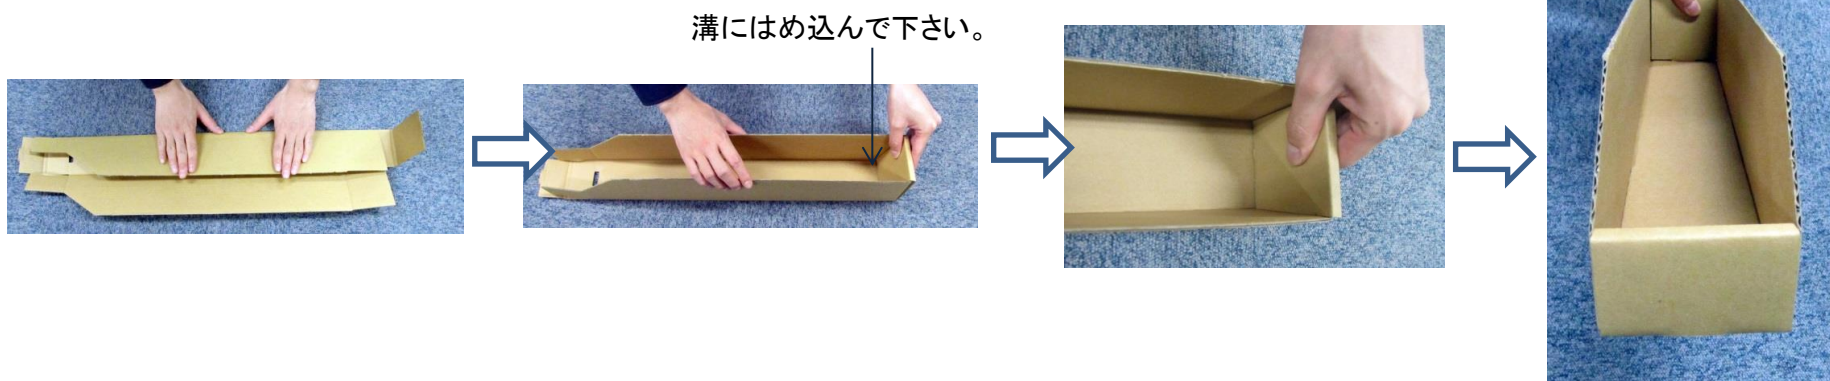

品名 棚用トレイ(20個)
品番 EA661CW-11

〈組立方法〉

両側を下ののように内側に折ります。両端を内側に折り込み、溝にはめ込んで完成です。

完成！