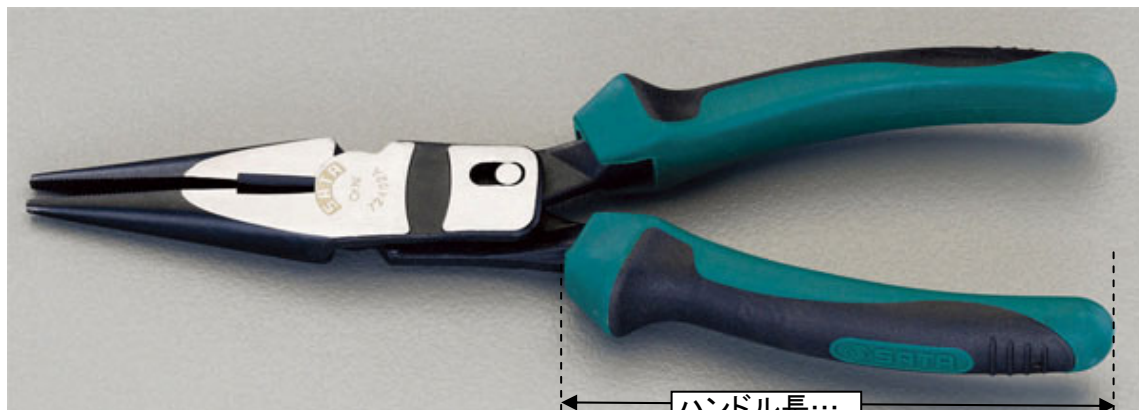

# EA682C-200 強力型ラジオペンチ

ハンドル長…  
104mm

- 全長…200mm
- 切断能力…
  - 銅線:  $\phi$  2.6mm
  - 鉄線:  $\phi$  2.4mm
  - スチール線:  $\phi$  2.0mm
- 材質…ブレード部: クロムニッケル鋼  
グリップ部: 樹脂
- 重量…277g