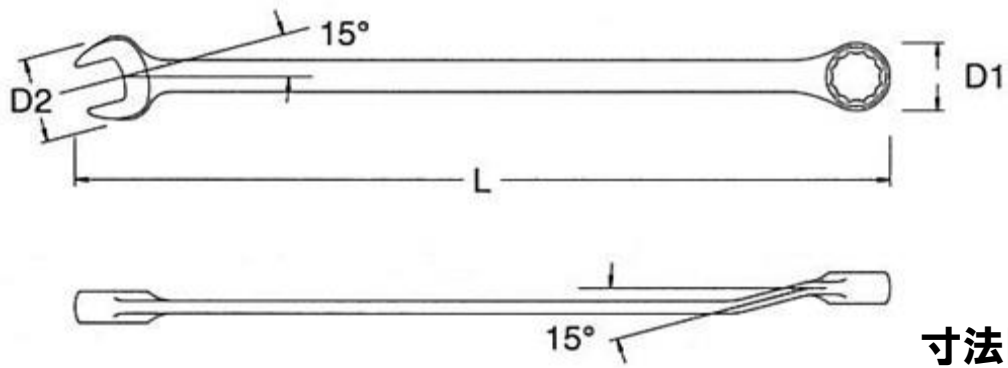

# EA684B-2~-20 片目片口スパナ

寸法図

品番	サイズ	L(全長)	D1	D2	重量(g)
EA684B-2	1/4"	126	10.7	13.5	17
EA684B-2.5	5/16"	139	13.9	16.7	28
EA684B-3	3/8"	151	15.3	20.9	40
EA684B-3.5	7/16"	166	17.7	23.0	50
EA684B-4	1/2"	178	20.1	27.2	58
EA684B-4.5	9/16"	191	21.5	29.3	78
EA684B-5	5/8"	209	24.5	33.4	125
EA684B-5.5	11/16"	226	26.7	35.5	133
EA684B-6	3/4"	248	28.5	39.7	185
EA684B-6.5	13/16"	270	30.6	43.9	212
EA684B-7	7/8"	293	32.3	46.0	277
EA684B-7.5	15/16"	315	34.1	50.1	338
EA684B-8	1"	334	36.0	52.2	395
EA684B-10.5	1-1/16"	359	38.8	56.4	513
EA684B-11	1-1/8"	403	42.8	62.7	678
EA684B-12	1-1/4"	430	46.0	65.6	826
EA684B-12.5	1-5/16"	475	48.0	68.0	1080
<del>EA684B-13</del>	1-3/8"				1056
EA684B-13.5	1-7/16"	500	55.0	77.0	1475
<del>EA684B-14</del>	1-1/2"				1540
<del>EA684B-15</del>	1-5/8"				2000
EA684B-16	1-3/4"	580	60.0	84.0	2480
EA684B-17	1-7/8"				600
EA684B-20	2"	650	72.0	97.0	2960

※ ~~EA684B-13~~ は取扱中止商品です。

単位(mm)

- 材質…クロムバナジウム鋼
- 15° タイプ

- 12.5~-20のサイズの表面は梨地仕上げとなっています。