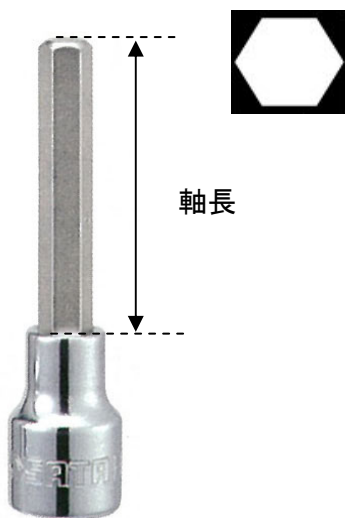

EA687DP (1/2") ビットソケットセット

- 差込角…1/2"
- 総重量…1.8kg
- 12個組

セット内容

●Hexビットソケット×9

- ・材質…ソケット部:クロムバナジウム鋼
ビット部:工具鋼

サイズ	全長	軸長	重量(g)
5	180	142	125
6	70	32	79
	140	101	109
	250	212	155
7	100	62	93
8	120	82	105
10	140	101	144
12	50	17	119
17			131

単位:mm

●スプラインビットソケット×3

- ・材質…ソケット部:クロムバナジウム鋼
ビット部:工具鋼

サイズ	全長	軸長	重量(g)
M-8	100	61	93
M-10	120	82	127
M-12	140	101	227

単位:mm