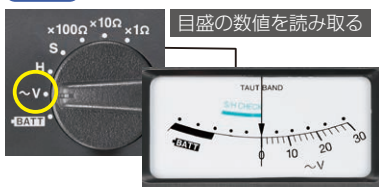

ダイヤル式の接地抵抗計

手になじんだ、この操作。

3電極法 (A種からD種測定対応) / 2電極法 (D種測定対応)

準備と片付け作業を大幅に短縮

準備

細いには、理由があります

補助接地棒の太さによって、接地抵抗値はほとんど変わりません。細くしたことで地面に挿し込みやすくなりました。

Before

太いのでハンマーで打ち込み、抜くのも大変でした。

After

硬くて錆びにくいステンレス素材に変わりました。

片付け

からまない、ねじれない

測定コード 巻き取り器

20mの測定コードも

らくらく巻き取り

3 year
3年保証

确实、安定測定のために

測定 ダイアルツマミを回して、検流計を▼マークに合わせます

～V 地電圧チェック

地電圧の有無を確認できます。地電圧が歪んでいる場合、測定誤差を生じることがあるので、電気機器の運転を止める等、影響のない状態にして下さい。

H(C) S(P) 補助接地抵抗チェック

A種接地工事のように低い接地抵抗を測定する場合、測定感度が不十分だと測定に支障が出ます。本器では補助接地電極 S (P) のチェックもできます。

**検流計の指針がふらついたら
測定周波数を切り替え**

高調波地電圧などの影響を受けづらくなります。

仕様 (確度保証期間 1 年)

測定方式	2電極法 (D種測定対応) / 3電極法 (A～D種測定対応) 交流電位差計方式		
接地抵抗測定 (測定範囲)	レンジ	表示範囲	許容差
	10 Ω	0～11.5 Ω	±0.25 Ω
	100 Ω	0～115 Ω	±2.5 Ω
	1000 Ω	0～1150 Ω	±25 Ω
	測定周波数：575 Hz / 600 Hz 許容差：±10 % 測定電流：3電極法：15 mA rms未満、2電極法：3 mA rms未満 開放回路電圧：AC50 V rms未満		
地電圧測定	0～30 V 許容差：±3.0 % f.s.		
使用温湿度範囲	0℃～40℃、80% rh以下 (結露しないこと)		
保存温湿度範囲	-10℃～50℃、80% rh以下 (結露しないこと)		
使用場所	屋内、屋外 (農場を除く※)、汚染度2、高度2000 mまで		
電源	単3形アルカリ乾電池 (LR6) × 6本		
使用回数	1100回 (LR6使用時) 測定条件：30秒測定 / 30秒休止、3電極法、575 Hz、補助接地極の抵抗100 Ω、×1 Ωレンジで10 Ωを測定		
対地間最大定格電圧	AC300 V (測定カテゴリⅡ) 予想される過渡過電圧2500 V		
過負荷保護	AC250 V 1分間 (E-S (P)、E-H (C)、端子間)		
適合規格	安全性 本体 / 測定回路 / プローブ：EN 61010、EMC：EN 61326、接地抵抗計：EN 61557、JIS C 1304-2002 準拠		
寸法・質量	約164 (W) × 119 (H) × 88 (D) mm、約760 g (支持足等の突起含まず、本体のみ)		