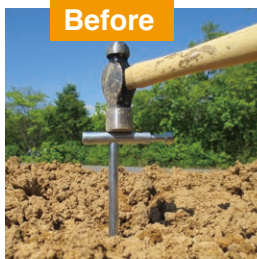

ダイヤル式の接地抵抗計

手になじんだ、この操作。

3電極法 (A種からD種測定対応) / 2電極法 (D種測定対応)

準備と片付け作業を大幅に短縮

準備

細いには、理由があります

補助接地棒の太さによって、接地抵抗値はほとんど変わりません。細くしたことで地面に挿し込みやすくなりました。

Before

太いのでハンマーで打ち込み、抜くのも大変でした。

After

硬くて錆びにくいステンレス素材に変わりました。

片付け

からまない、ねじれない

測定コード 巻き取り器

20mの測定コードも

らくらく巻き取り