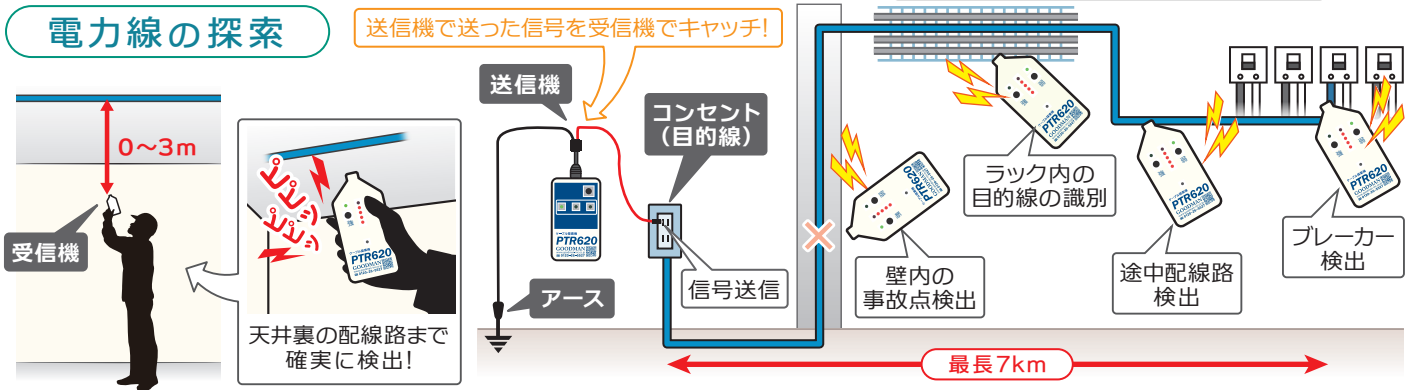

20年の実績! 日本製

電力線の探索

送信機で送った信号を受信機でキャッチ!