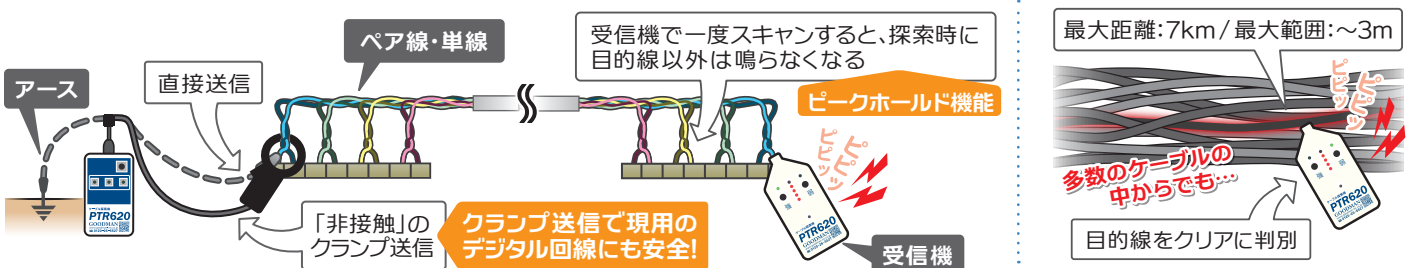

ブレーカー・ケーブル探索機の決定版!

NEW デジタルケーブル探索機 PTR620

パワーアップ版・PTR620新登場!

- ★角型電池(006P)の約10倍の大容量リチウムポリマー採用で長時間運営!
- ★探索音(ピッ・ピッ・ピッ)をスイッチ一つで消音出来る消音機能搭載!

- 目的線やブレーカーを確実に検出!
- 断線箇所や短絡箇所も検出できます!
- 壁や天井裏の隠れた配線の探索!
- 距離7km・探索範囲3mの超高性能!
- 無電圧線から600VACの活線まで対応!
- クランプ送信で非接触の送受信も実現!
- USB・Cの充電式でいつでもどこでも対応!
- マイクロプロセッサ搭載の完全自動探索!
- 環境ノイズに強いデジタル送受信方式!

20年の実績! 日本製

電力線の探索

送信機で送った信号を受信機でキャッチ!

通信線の識別: ノイズに影響されずにクリアな探索!

PBX・MDF・ビジネスフォンもノイズレス!

デモ機でお試しいただけます

ご質問・お問合せはお気軽にご連絡を!

総販売元
株式会社 **グッドマン**
〒236-0037 神奈川県横浜市金沢区六浦東2-3-3
☎ 0120-26-5527