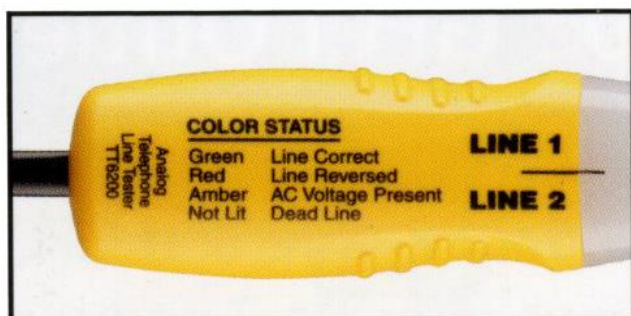

テレホンラインテスター

EA711GG

- アナログ回線専用
- 3色のLEDランプで電話線の状態を表示
- RJ11プラグ用
- カラーチャート…緑: 正常
赤: 逆配線
黄: AC活線あり
無灯: 断線
- ポケットクリップ付
- サイズ…本体: 65X24mm
コード長: 70mm
- 重量…11g
- 使用環境…気温: 0~40°C/湿度80%以下(31°C以上では湿度50%以下)
標高2000m以下、屋内のみ