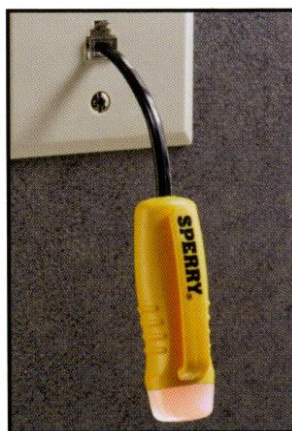

テレホンラインテスター

EA711GG

- アナログ回線専用
- 3色のLEDランプで電話線の状態を表示
- RJ11プラグ用
- カラーチャート…緑: 正常
赤: 逆配線
黄: AC活線あり
無灯: 断線
- ポケットクリップ付
- サイズ…本体: 65X24mm
コード長: 70mm
- 重量…11g
- 使用環境…気温: 0~40°C/湿度80%以下(31°C以上では湿度50%以下)
標高2000m以下、屋内のみ