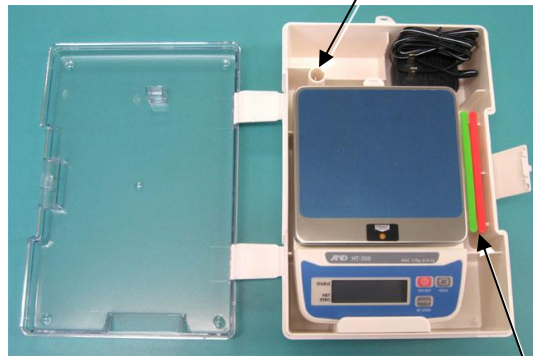

EA715A-11、-12、-13、-14 コンパクトスケール

ステンレス皿あり

ステンレス皿なし

●カラーバー
スケールの用途区別に便利

ステンレス皿付

特長

- 大型液晶 文字高13.5mm
大きな表示部でッキリ表示
- 上皿は取り外して水洗い可能
衛生的にご使用いただけます
- 積み重ねて収納可能
収納ケースで複数の保管に便利
- 風袋引き機能
容器をのせた状態でゼロ表示可能
- ホールド機能
計量した値の表示をホールドできます
- オートパワーオフ機能
5分以上動作しないと、自動的に電源オフ

収納ケース付

●ケースサイズ…180(W)×270(D)×75(H)mm カラーバー

仕様

品番	EA715A-11	EA715A-12	EA715A-13	EA715A-14
ひょう量	310g	510g	3100g	5100g
最小表示	0.1g		1g	
再現性(標準偏差)	±0.2g		±2g	
直線性	±0.2g		±2g	
スハントリフト	±0.015%/°C(5~35°C)			
表示	7セグメントLCD(文字高:13.5mm)			
表示書換時間	10回/秒			
動作温湿度範囲	-10°C~40°C、85%RH以下(結露なきこと)			
電源	ACアダプタ、または単3電池×4本(モタ用単3電池×4本付属)			
電池動作時間	約450時間(20°C、アルカリ乾電池使用時)			
載皿サイズ	載皿:132×130mm、ステンレス皿:135×133mm			
サイズ/重量	196(W)×136(D)×44(H)mm / 550g(電池含む)			
付属品	収納ケース、カラーバー(3色)、ネームプレート、ステンレス皿、ACアダプタ			