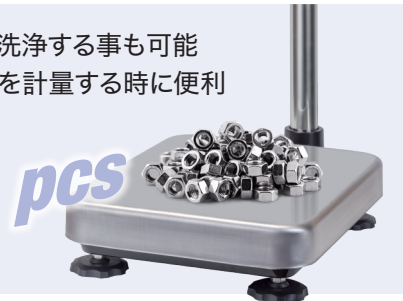

出荷管理

加算・累計機能 : 複数の計量結果を加算~最後に合計値表示
個数計機能 : ネジやワッシャーなどの個数カウントが可能

生産ライン

様々なコマンド対応 : 計量値要求/風袋引き
風袋引き数値入力/コンパレータの上下限值要求&入力も可能

HW-C

モデル	HW-10KC(CP)	HW-60KC(CP)	HW-100KC(CP)	HW-200KC(CP)
ひょう量	10kg	60kg	100kg	220kg
最小表示(kg単位表示)	0.001kg	0.005kg	0.01kg	0.02kg
最大計数値	100,000個	120,000個	100,000個	110,000個
計量皿寸法(W×Dmm)	250×250	330×424	390×530	
本体質量	約7kg	約11kg	約17kg	
標準付属品	取扱説明書、ACアダプタTB266 (-C) / TB269 (-CP)、表示部ビニールカバー			
標準価格(税抜)	HW-C	¥84,800	¥89,800	¥94,800
	HW-CP	¥132,800	¥137,800	¥142,800
JANコード	HW-C	4981046135023	4981046135030	4981046135047
	HW-CP	4981046135092	4981046135108	4981046135115

HV-C

EA715AG-4A,EA715AG-6A

EA715AG-5A,EA715AG-7A

モデル	HV-15KC(CP)			HV-60KC(CP)			HV-200KC(CP)		
ひょう量	3kg	6kg	15kg	15kg	30kg	60kg	60kg	150kg	220kg
最小表示(kg単位表示)	0.001kg	0.002kg	0.005kg	0.005kg	0.01kg	0.02kg	0.02kg	0.05kg	0.1kg
最大計数値	150,000個			120,000個			110,000個		
計量皿寸法(W×Dmm)	250×250			330×424			390×530		
本体質量	約7kg			約11kg			約17kg		
標準付属品	取扱説明書、ACアダプタTB266 (-C) / TB269 (-CP)、表示部ビニールカバー								
標準価格(税抜)	HV-C	¥74,800		¥79,800			¥84,800		
	HV-CP	¥122,800		¥127,800			¥138,000		
JANコード	HV-C	4981046134996		4981046135009			4981046135016		
	HV-CP	4981046135061		4981046135078			4981046135085		

材質

計量皿: SUS430 / 表示部: ABS / ポール部: SUS304
ポール付け根部: ADC12 (アルミダイカスト・M/Lサイズのみ)
※ Sサイズはポール一体型

別売品

HVW-02CBJA USB出力(相互方向)※ ¥9,000(税抜)
HVW-03CJA RS-232C出力 ¥8,000(税抜)
HVW-04CJA コンパレータ・リレー出力/プザー・接点入力 ¥15,000(税抜)
HVW-08C 延長ケーブル(5m) ¥25,000(税抜)
HVW-11C 壁掛け金具 ¥10,000(税抜)
AXP-3003217D 表示部保護カバー ¥700(税抜)
※市販のUSBケーブルABタイプが別途必要です

AND 株式会社 エーアンド・デイ

本社: 〒170-0013 東京都豊島区東池袋3丁目23番14号
TEL.03-5391-6128(直) FAX.03-5391-6129
■ 札幌出張所 TEL.011-251-2753(代) FAX.011-251-2759
■ 仙台出張所 TEL.022-211-8051(代) FAX.022-211-8052
■ 宇都宮営業所 TEL.028-610-0377(代) FAX.028-633-2166
■ 東京北営業所 TEL.048-592-3111(代) FAX.048-592-3117
■ 東京南営業所 TEL.045-476-5231(代) FAX.045-476-5232
■ 静岡営業所 TEL.054-286-2880(代) FAX.054-286-2955
■ 名古屋営業所 TEL.052-726-8760(代) FAX.052-726-8769
■ 大阪営業所 TEL.06-7668-3900(代) FAX.06-7668-3901
■ 広島営業所 TEL.082-233-0611(代) FAX.082-233-7058
■ 福岡営業所 TEL.092-441-6715(代) FAX.092-411-2815

<http://www.aandd.co.jp>

安全上のご注意

●ご使用の際は取扱説明書をよくお読みの上、正しくお使いください。