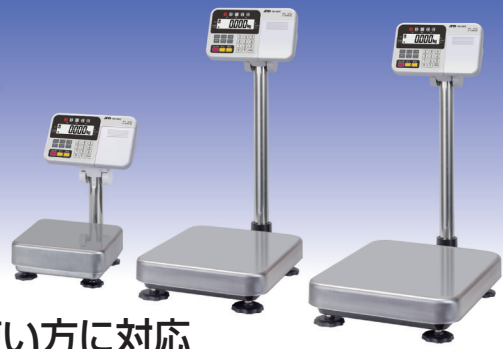

テンキー付き

※ 上限値・下限値をコマンドで入力も可能

ベストセラーHW/HVシリーズの良いところをそのまま継続

選べる

全14モデル 豊富なラインナップ(10kg~220kgまで)

- ・高精度 HW-C/ベーシックHV-C×プリンタ内蔵モデル(HW/HV-CP)
- ・電源:ACアダプタ(付属)/単一乾電池電池×4本(HW-C/HV-C)

洗える

安心の計量部 防塵・防水等級 IP65(表示部用ビニール保護カバー付属)

見やすい

- 表示部の首振り機能
- ・縦向き=上向き4段階調整可能
 - ・横向き=ポールごと横向きに設定が可能(ひょう量60kg以上のモデル)

防塵・防水 デジタル台はかり **ウォーターストロング**

HW-C/HV-C シリーズ

物流現場・出荷管理 / 生産ライン... 様々な使い方に対応

物流現場

計量皿は頑丈で錆びにくいステンレス(SUS430)製/取り外して洗浄する事も可能
 首ふり機能:縦方向に4段階、横向き設定が可能※1 ↔ 大きなものを計量する時に便利
 表示部の分離可能(別売品:壁掛け金具/延長ケーブルもご用意)

※1 ひょう量60kg以上のモデル

出荷管理

加算・累計機能 : 複数の計量結果を加算~最後に合計値表示
 個数計機能 : ネジやワッシャーなどの個数カウントが可能

生産ライン

様々なコマンド対応 : 計量値要求/風袋引き
 風袋引き数値入力/コンパレータの上下限值要求&入力も可能

HW-C

モデル	HW-10KC(CP)	HW-60KC(CP)	HW-100KC(CP)	HW-200KC(CP)
ひょう量	10kg	60kg	100kg	220kg
最小表示(kg単位表示)	0.001kg	0.005kg	0.01kg	0.02kg
最大計数値	100,000個	120,000個	100,000個	110,000個
計量皿寸法(W×Dmm)	250×250	330×424	390×530	
本体質量	約7kg	約11kg	約17kg	
標準付属品	取扱説明書、ACアダプタTB266 (-C) / TB269 (-CP)、表示部ビニールカバー			
標準価格(税抜)	HW-C	¥84,800	¥89,800	¥94,800
	HW-CP	¥132,800	¥137,800	¥142,800
JANコード	HW-C	4981046135023	4981046135030	4981046135047
	HW-CP	4981046135092	4981046135108	4981046135115

HV-C

EA715AG-4A,EA715AG-6A

EA715AG-5A,EA715AG-7A

モデル	HV-15KC(CP)			HV-60KC(CP)			HV-200KC(CP)		
ひょう量	3kg	6kg	15kg	15kg	30kg	60kg	60kg	150kg	220kg
最小表示(kg単位表示)	0.001kg	0.002kg	0.005kg	0.005kg	0.01kg	0.02kg	0.02kg	0.05kg	0.1kg
最大計数値	150,000個			120,000個			110,000個		
計量皿寸法(W×Dmm)	250×250			330×424			390×530		
本体質量	約7kg			約11kg			約17kg		
標準付属品	取扱説明書、ACアダプタTB266 (-C) / TB269 (-CP)、表示部ビニールカバー								
標準価格(税抜)	HV-C	¥74,800		¥79,800			¥84,800		
	HV-CP	¥122,800		¥127,800			¥138,000		
JANコード	HV-C	4981046134996		4981046135009			4981046135016		
	HV-CP	4981046135061		4981046135078			4981046135085		