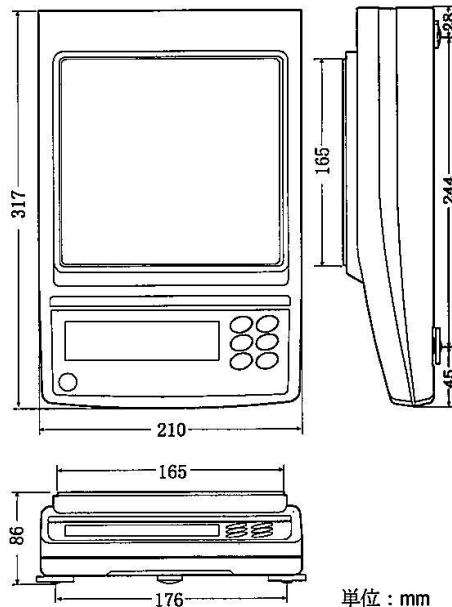

C-10~C-15

単位: mm