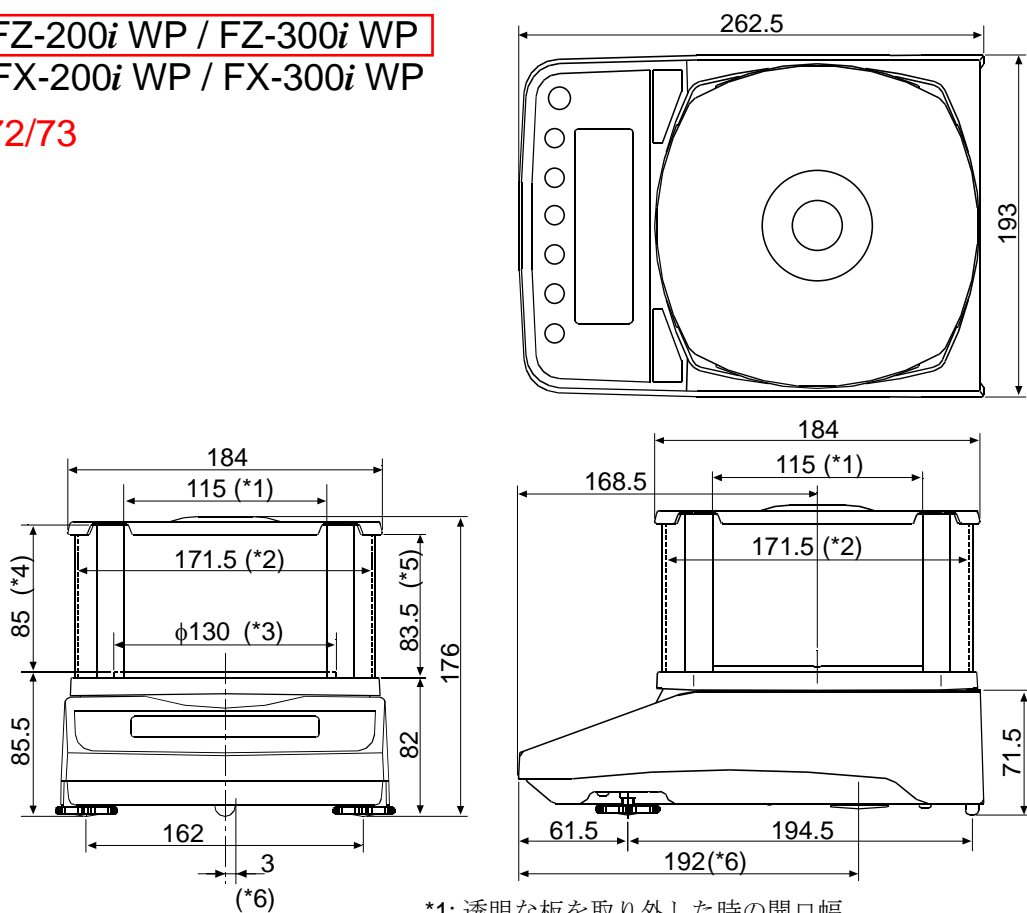

外形寸法図

FZ-120i WP / FZ-200i WP / FZ-300i WP
 FX-120i WP / FX-200i WP / FX-300i WP

EA715CA-71/72/73

- *1: 透明な板を取り外した時の開口幅
- *2: 内寸
- *3: 計量皿径
- *4: 計量皿からフタまでの高さ (内寸)
- *5: 透明な板を取り外した時の開口高さ
- *6: 床下ひょう量金具位置

単位 : mm

EA715CA-74/75/76

FZ-1200i WP / FZ-2000i WP / FZ-3000i WP
 FX-1200i WP / FX-2000i WP / FX-3000i WP

- *6: 床下ひょう量金具位置

単位 : mm