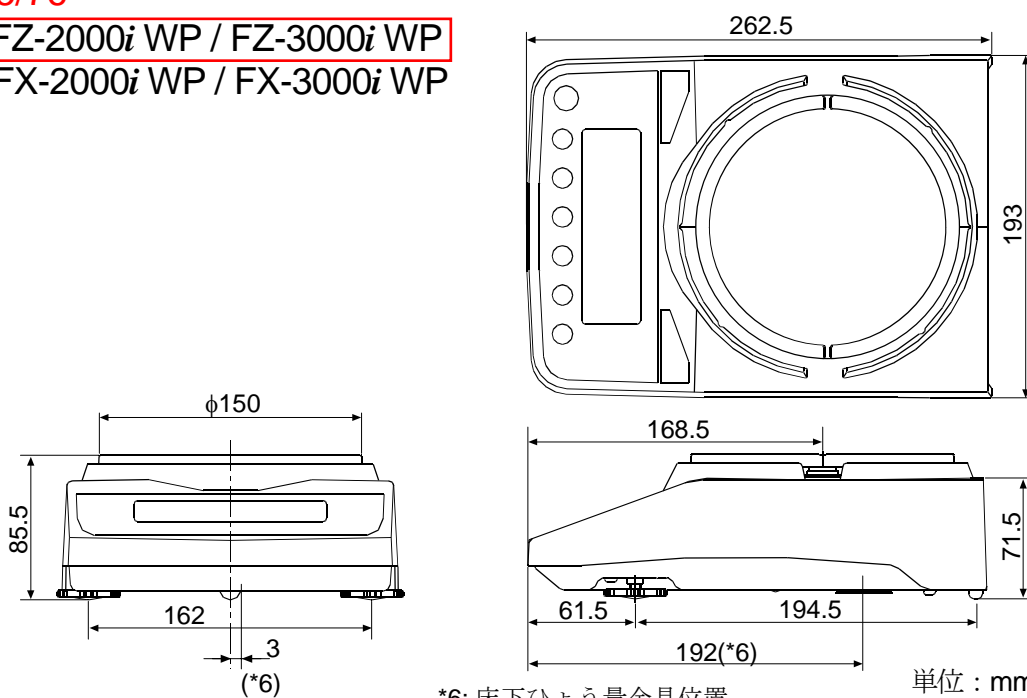

外形寸法図

FZ-120i WP / FZ-200i WP / FZ-300i WP
 FX-120i WP / FX-200i WP / FX-300i WP

EA715CA-71/72/73

- *1: 透明な板を取り外した時の開口幅
- *2: 内寸
- *3: 計量皿径
- *4: 計量皿からフタまでの高さ (内寸)
- *5: 透明な板を取り外した時の開口高さ
- *6: 床下ひょう量金具位置

単位 : mm

EA715CA-74/75/76

FZ-1200i WP / FZ-2000i WP / FZ-3000i WP
 FX-1200i WP / FX-2000i WP / FX-3000i WP

- *6: 床下ひょう量金具位置

単位 : mm