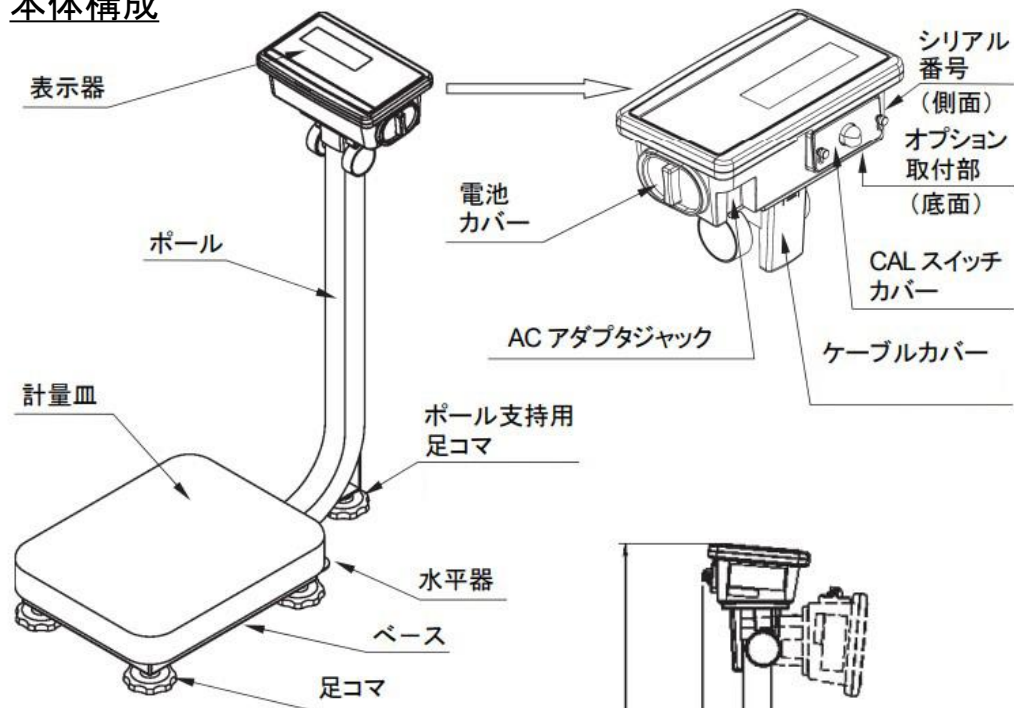

EA715DD-30~150 台はかり

Ver.1.1

- 特長：
- ジャスト1秒
計量物を載せたら約1秒で測定完了。計量効率大幅アップ
 - シンプル操作
電源を入れて計量物を載せるだけでOK
 - 1/6000の高精度
分解能は1/6000。精度の高い計量が可能
 - 26mmの大きな文字サイズ
見やすい大きな液晶表示
 - 2電源式
単2乾電池×4本(別売)とACアダプタ(標準)が使用可能
 - 個数計機能
面倒な計数も正確で簡単
 - 90°表示器の向きが変更可能

仕様：

	EA715DD-30	EA715DD-60	EA715DD-150
秤量	30kg	60kg	150kg
最小目盛	5g (最小表示0.005kg)	10g (最小表示0.01kg)	20g (最小表示0.02kg)
計量皿寸法	300(W)×380(D)mm		
本体サイズ	300(W)×624(D)×781(H)mm		
重量	11.2kg		

交換部品：**EB715DB-31** (EA715DA-30、DB-10、-30、DC-30~150、DD-30~150用)

本体構成

本体サイズ

24.Jan.