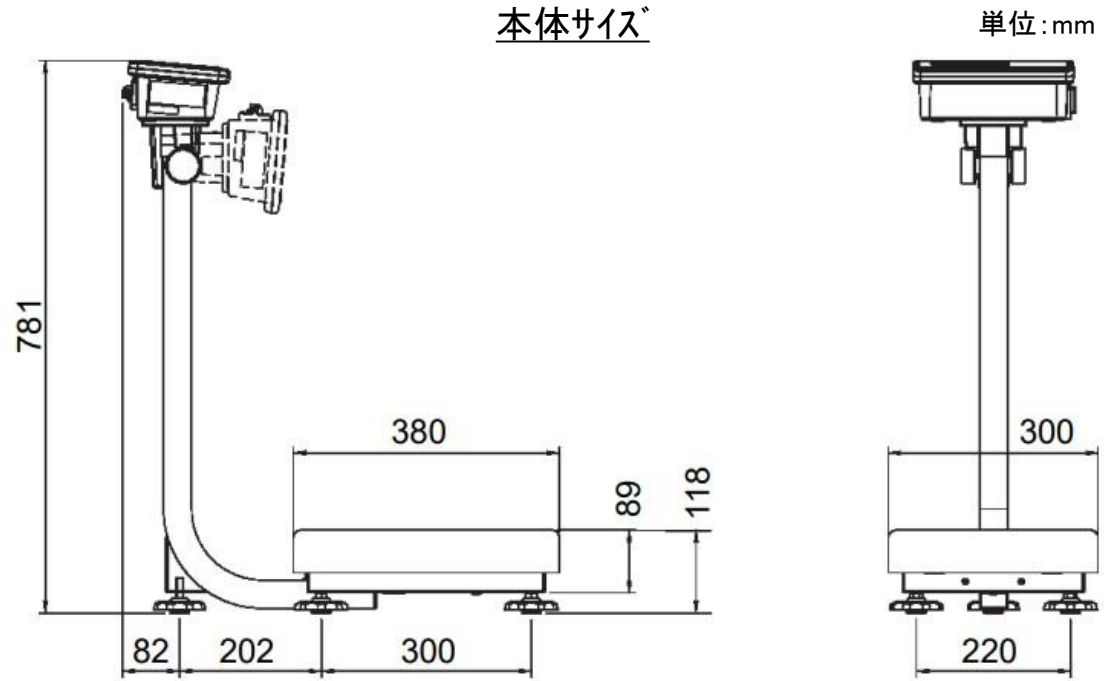

EA715DD-30~150 台はかり

Ver.1.1

- 特長：
- ジャスト1秒
計量物を載せたら約1秒で測定完了。計量効率大幅アップ
 - シンプル操作
電源を入れて計量物を載せるだけでOK
 - 1/6000の高精度
分解能は1/6000。精度の高い計量が可能
 - 26mmの大きな文字サイズ
見やすい大きな液晶表示
 - 2電源式
単2乾電池×4本(別売)とACアダプタ(標準)が使用可能
 - 個数計機能
面倒な計数も正確で簡単
 - 90°表示器の向きが変更可能

仕様：

	EA715DD-30	EA715DD-60	EA715DD-150
秤量	30kg	60kg	150kg
最小目盛	5g (最小表示0.005kg)	10g (最小表示0.01kg)	20g (最小表示0.02kg)
計量皿寸法	300(W)×380(D)mm		
本体サイズ	300(W)×624(D)×781(H)mm		
重量	11.2kg		

交換部品：**EB715DB-31** (EA715DA-30、DB-10、-30、DC-30~150、DD-30~150用)

本体構成

本体サイズ

24.Jan.