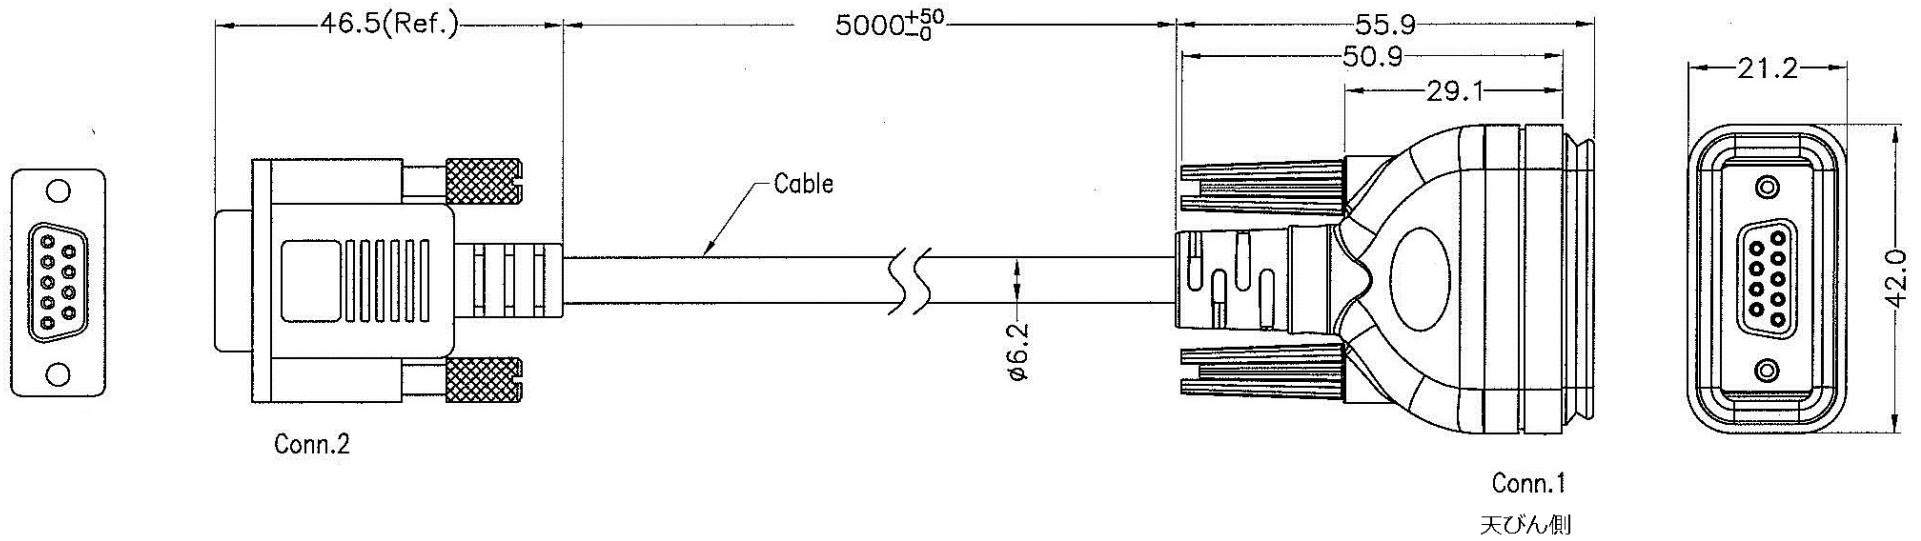

AX-KO2737-500 外形寸法

結線図

←シールド