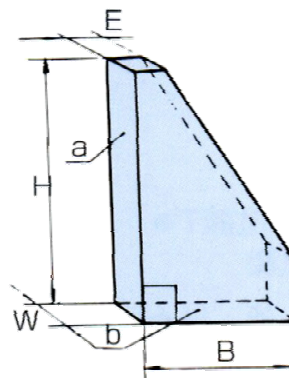

[A級]石製直角定盤

直角測定時のマスターとしてご利用できます。また、経年変化・温度変化が少なく錆びません。

EA719AC-11、12

EA719AC-13~16

穴無し

穴付き

品番	サイズ(mm)				精度(直角度) ±(μm)	呼寸法(mm)	重量(kg)
	H	B	W	E			
EA719AC-11	100	63	16	16	4	100	0.4
EA719AC-12	160	100	20	20	4	160	1
EA719AC-13	250	160	25	25	5	250	2
EA719AC-14	400	250	40	30	7	400	9
EA719AC-15	630	400	63	50	9	630	29
EA719AC-16	1000	630	80	80	12	1000	90