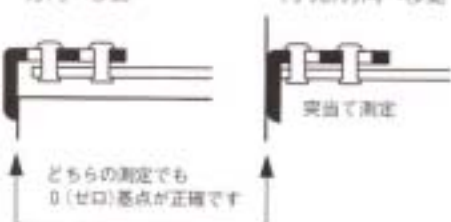

### テープ

標準品	ブルコート(両面)	ステンレスナイロンコート	パワーコート
実績のあるアクリル樹脂焼付け塗装	裏面コーティング2回	ステンレス材に目盛りを保護する塗料系ナイロンをコーティング	パワーコートで耐久性抜群
アクリル樹脂焼付け塗装	アクリル樹脂焼付けコーティング塗装2	塗料系ナイロンコート	パワーコート
目盛り印刷 ホワイ付焼付け塗装 SK材	目盛り印刷 ホワイ付焼付け塗装 SK材	目盛り印刷 ホワイ付焼付け塗装 ステンレス材	目盛り印刷 ホワイ付焼付け塗装 SK材

### 4点鉾

爪にかかる力を4本の鉾に分散させることによって、爪飛びが少なくなりました。さらに、より正確に測定するための工夫も加わりました。(4点鉾へ随時切替えています。)

4点鉾は4ヶ所に力が分散されます。そこに平行四辺形の法則が働いて、さらに力の分散が起こるため、テープにかかる力がぐんと少なくなるのです。

### 機能的で丈夫な移動爪

- 引っ掛け測定  
引っ掛けると爪は先端方向へ移動
- 突当て測定  
突当てると爪は本体(手元)方向へ移動