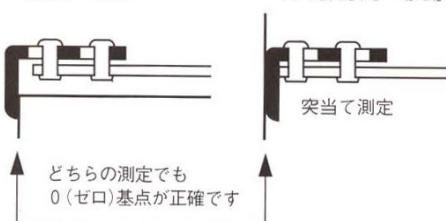

EA720CG-5
EA720CG-7
(ストップ付メジャー)

全長	巾
5.5m	25mm
7.5m	25mm

- 丈夫なスライド式ストッパー装着
- 機能的で丈夫な移動爪 ● JIS1級
- シンプルで読み取りやすい大きな数字
- テープもバネも爪も全てステンレス製
- 押すとブレーキ、下げるとロック ● 両面目盛

裏面1

側面

裏面2

一言アドバイス例

柱・壁面、高い所にも

1人作業もらくらくですよ。

ケガキに

正確にマークできます。

記録写真用として

こんな用途にも使えます。

天井

■テープ

標準品	ダブルコート(両面)	ステンレスナイロンコート	パワーコート
実績のあるアクリル樹脂焼付け塗装	裏面コーティング2回	ステンレス材に目盛りを保護する塗料系ナイロンをコーティング	パワーコートで耐久性抜群
アクリル樹脂焼付け塗装	アクリル樹脂焼付けコーティング塗装2	塗料系ナイロンコート	パワーコート
目盛り印刷	目盛り印刷	目盛り印刷	目盛り印刷
ホワイト焼付け塗装	ホワイト焼付け塗装	ホワイト焼付け塗装	ホワイト焼付け塗装
SK材	SK材	ステンレス材	SK材

■4点鉾

爪にかかる力を4本の鉾に分散させることによって、爪飛びが少なくなりました。さらに、より正確に測定するための工夫も加わりました。(4点鉾へ随時切替えています)

4点鉾は4ヶ所に力が分散されます。そこに平行四辺形の法則が働いて、さらに力の分散が起こるため、テープにかかる力がぐんと少なくなるのです。

■機能的で丈夫な移動爪

- 引っ掛け測定
引っ掛けると爪は先端方向へ移動
- 突当て測定
突当てると爪は本体(手元)方向へ移動