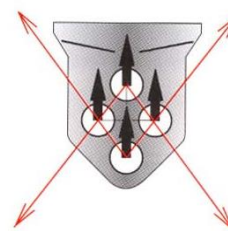

EA720CG-5
EA720CG-7
(ストップ付メジャー)

全長	巾
5.5m	25mm
7.5m	25mm

- 丈夫なスライド式ストッパー装着
- 機能的で丈夫な移動爪 ● JIS1級
- シンプルで読み取りやすい大きな数字
- テープもバネも爪も全てステンレス製
- 押すとブレーキ、下げるとロック ● 両面目盛

裏面1

側面

裏面2

一言アドバイス例

柱・壁面、高い所にも

1人作業もらくらくですよ。

ケガキに

正確にマークできます。

記録写真用として

こんな用途にも使えます。

天井

■テープ

標準品	ダブルコート(両面)	ステンレスナイロンコート	パワーコート
実績のあるアクリル樹脂焼付け塗装	裏面コーティング2回	ステンレス材に目盛りを保護する塗料系ナイロンをコーティング	パワーコートで耐久性抜群
アクリル樹脂焼付け塗装	アクリル樹脂焼付けコーティング塗装2	塗料系ナイロンコート	パワーコート
目盛り印刷	目盛り印刷	目盛り印刷	目盛り印刷
ホワイト焼付け塗装	ホワイト焼付け塗装	ホワイト焼付け塗装	ホワイト焼付け塗装
SK材	SK材	ステンレス材	SK材

■4点鉾

爪にかかる力を4本の鉾に分散させることによって、爪飛びが少なくなりました。さらに、より正確に測定するための工夫も加わりました。(4点鉾へ随時切替えています)

4点鉾は4ヶ所に力が分散されます。そこに平行四辺形の法則が働いて、さらに力の分散が起こるため、テープにかかる力がぐんと少なくなるのです。

■機能的で丈夫な移動爪

- 引っ掛け測定
引っ掛けると爪は先端方向へ移動
- 突当て測定
突当てると爪は本体(手元)方向へ移動