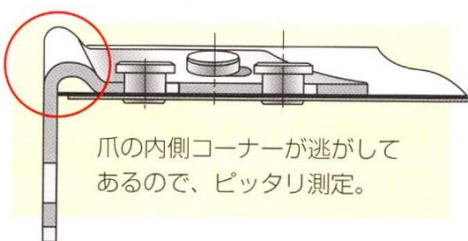

EA720CG-5
EA720CG-7
(ストップ付メジャー)

全長	巾
5.5m	25mm
7.5m	25mm

- 丈夫なスライド式ストッパー装着
- 機能的で丈夫な移動爪 ● JIS1級
- シンプルで読み取りやすい大きな数字
- テープもバネも爪も全てステンレス製
- 押すとブレーキ、下げるとロック ● 両面目盛

裏面1

側面

裏面2

一言アドバイス例

柱・壁面、高い所にも

1人作業もらくらくですよ。

ケガキに

正確にマークできます。

記録写真用として

こんな用途にも使えます。

天井

■テープ

標準品	ダブルコート(両面)	ステンレスナイロンコート	パワーコート
実績のあるアクリル樹脂焼付け塗装	裏面コーティング2回	ステンレス材に目盛りを保護する塗料系ナイロンをコーティング	パワーコートで耐久性抜群
アクリル樹脂焼付け塗装	アクリル樹脂焼付けコーティング塗装2	塗料系ナイロンコート	パワーコート
目盛り印刷	目盛り印刷	目盛り印刷	目盛り印刷
ホワイト焼付け塗装	ホワイト焼付け塗装	ホワイト焼付け塗装	ホワイト焼付け塗装
SK材	SK材	ステンレス材	SK材

■4点鉾

爪にかかる力を4本の鉾に分散させることによって、爪飛びが少なくなりました。さらに、より正確に測定するための工夫も加わりました。(4点鉾へ随時切替えています)

4点鉾は4ヶ所に力が分散されます。そこに平行四辺形の法則が働いて、さらに力の分散が起こるため、テープにかかる力がぐんと少なくなるのです。

■機能的で丈夫な移動爪

- 引っ掛け測定
引っ掛けると爪は先端方向へ移動
- 突当て測定
突当てると爪は本体(手元)方向へ移動