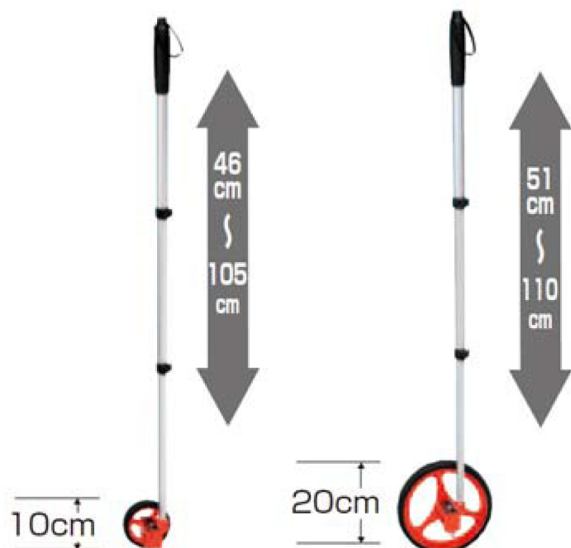

ウォーキングメジャー

品名

WM-1KS / WM-10KL

製品概要・特徴

- 機器精度：誤差1%以下（10mで10cm）。
- 歩いて測る距離測定器。
- 耐久性に優れた一体成形車輪。
- 2カ所で長さ調整。回転式ロック。
- ゼロポイント付。
- 日本製。

材質

- 車輪：ABS樹脂。
- 柄：アルミ。
- 止め具：ポリプロピレン。
- ハンドル（握り手）：ポリ塩化ビニール。
- カウンター部分：プラスチック。

仕様

品名	品番	仕様	重さ	車輪径	EA品番
ウォーキングメジャー1KS	WM-1KS	単位表示：1cm 測定範囲：1cm～1km 伸縮サイズ：46cm～108cm カウンター：5桁	450g	約10cm	EA720F-11
ウォーキングメジャー10KL	WM-10KL	単位表示：10cm 測定範囲：10cm～10km 伸縮サイズ：51cm～113cm カウンター：5桁	700g	約20cm	EA720F-12