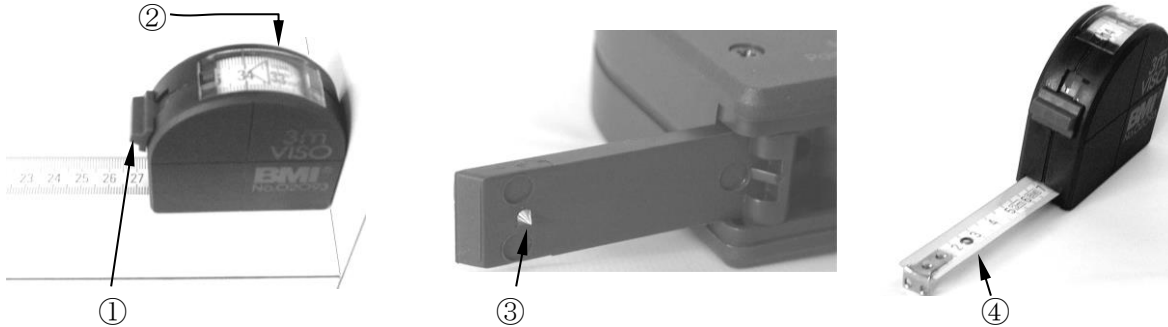

EA720GA-3 内測付レベル付メジャー 取扱説明書

(アメリカ製)

◆ 特長…隅にメジャーを合せて角から計測できます。

◆ 仕様

・幅…16mm

・全長…3m

・内測目盛

・テープストッパー

・コンパス

◆ 各部機能

①ストップレバー…右に倒すと適当な長さで止めることができます。

②内測目盛…メジャーを角に当てて計測すれば、内測も測れます。

③コンパス…コンパスを指で押えながらメジャーの穴④ペンを挿し込んで円を描くこともできます。

株式会社エスコ

本社 / 〒550-0012 大阪市西区立売堀3丁目8番14号 TEL (06)-6532-6226 (代) FAX (06) -6541-0929
東京事務所 / 〒140-0002 東京都品川区東品川1丁目12番1号 TEL (03)-3450-4003