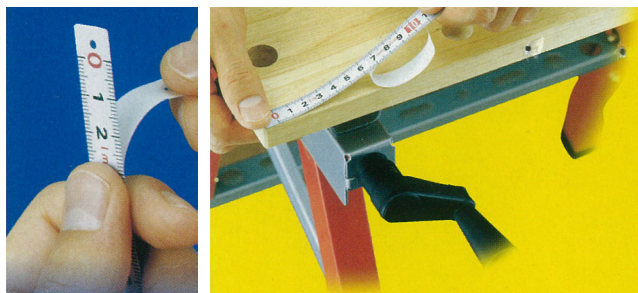

EA720JR-1、-2、-5 粘着付スチールメジャー

■仕様

品番	全長	幅	重量
EA720JR-1	1m	13mm	17g
EA720JR-2	2m		33g
EA720JR-5	5m		78g

- 粘着テープ付スチールテープ
- 厚み…0.3mm(粘着テープ含む)
- 任意の場所に貼り付けられます。

使用方法

- テープの裏紙をはがしてテープを貼り付けてご使用下さい。
- テープはハサミで切ることができます。
- テープの先端の穴に釘を打ち込んで仮止めができます。