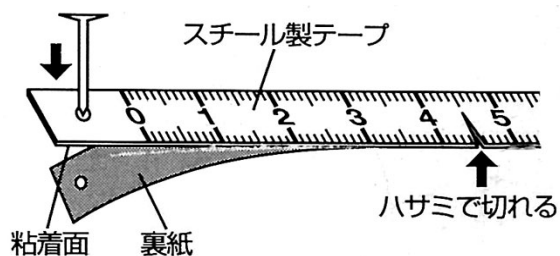

EA720JR-1、-2、-5 粘着付スチールメジャー

■仕様

品番	全長	幅	重量
EA720JR-1	1m	13mm	17g
EA720JR-2	2m		33g
EA720JR-5	5m		78g

- 粘着テープ付スチールテープ
- 厚み…0.3mm(粘着テープ含む)
- 任意の場所に貼り付けられます。

使用方法

- テープの裏紙をはがしてテープを貼り付けてご使用下さい。
- テープはハサミで切ることができます。
- テープの先端の穴に釘を打ち込んで仮止めができます。