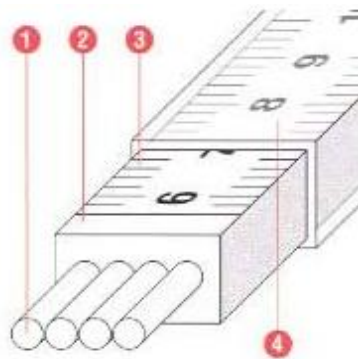

	テープ長	サイズ	重さ	テープ色
(巻尺・グラスファイバー) EA720LB-30	30m	310X120mm	650g	白
廃番 EA720LB-50	50m	350X150mm	880g	白
EA720LB-100	100m	373X180mm	1320g	黄

EA720LB-30,-50

単位 最小1cm
テープ幅 13mm
両面目盛りつき

テープ構造

- ①グラスファイバー
- ②プラスチックコート
- ③プリント
- ④ニス

(EA720LB-30,-50)
表

裏

EA720LB-100

(EA720LB-100)
表 (20cmまで1mm単位、以降は1cm単位)

裏: 目盛なし