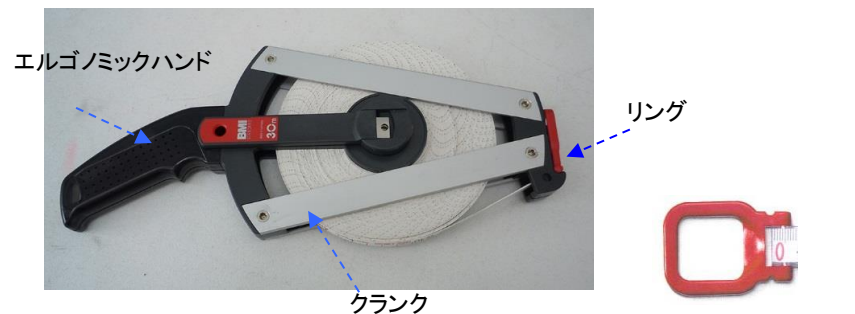

	テープ長	サイズ	重さ	テープ色
(巻尺・グラスファイバー) EA720LB-30	30m	310X120mm	650g	白
廃番 EA720LB-50	50m	350X150mm	880g	白
EA720LB-100	100m	373X180mm	1320g	黄

EA720LB-30,-50

単位 最小1cm
テープ幅 13mm
両面目盛りつき

テープ構造

- ①グラスファイバー
- ②プラスチックコート
- ③プリント
- ④ニス

(EA720LB-30,-50)
表

裏

EA720LB-100

(EA720LB-100)
表 (20cmまで1mm単位、以降は1cm単位)

裏: 目盛なし