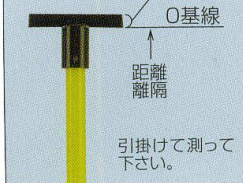

常にメジャーポールの全長(先端金具より底部)が目盛窓に表示されます。

品番	最大測定	収納寸法	重量	使用継管外径寸法		内容
				最小径	最大径	
EA720M-6	6m	0.94m	1.1kg	Φ 14mm	Φ 35mm	ポリエステルテープ内蔵 (単位: mm) ケース付
EA720M-8	8m	1.42m	2.0kg			
EA720M-12	12m		2.8kg		Φ 41mm	

使用例

■測定部

■ジョイント部

メジャーポールの
各継管をかたく固
定するまでいっば
いに引伸ばして下
さい。

携帯に便利なミニサイズ型です。

■測定部

■頭部金具

8mタイプ

12mタイプ

■頭部金具