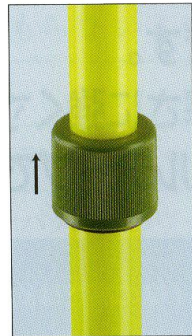

メジャーポール

EA720M-6、-8、-12

- 軽くて強いグラスファイバー製です。
- ワンタッチで伸縮できる特殊ジョイントです。
- 伸縮式ですから携帯に便利です。
- 離隔距離がすぐにわかる
絶縁巻尺テープ内蔵の直読式です。
- テープは暑さ(+150°C)寒さ(-70°C)に強く、寸法安定性に優れた絶縁巻尺テープです。
- 精度…±0.2%
(但し、使用上の誤差は発生します。)

使用方法

メジャーポールの各継管をかたく固定するまでいっばいに引伸して、順次目的地まで伸ばして下さい。

常にメジャーポールの全長(先端金具より底部)が目盛窓に表示されます。

品番	最大測定	収納寸法	重量	使用継管外径寸法		内容
				最小径	最大径	
EA720M-6	6m	0.94m	1.1kg	Φ 14mm	Φ 35mm	ポリエステルテープ内蔵 (単位: mm) ケース付
EA720M-8	8m	1.42m	2.0kg			
EA720M-12	12m		2.8kg		Φ 41mm	

使用例

■測定部

■ジョイント部

メジャーポールの
各継管をかたく固
定するまでいっば
いに引伸ばして下
さい。

携帯に便利なミニサイズ型です。

■測定部

■頭部金具

8mタイプ

12mタイプ

■頭部金具