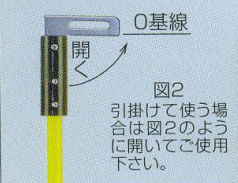

常にメジャーポールの全長(先端金具より底部)が目盛窓に表示されます。

品番	最大測定	収納寸法	重量	使用継管外径寸法		内容
				最小径	最大径	
EA720M-6	6m	0.94m	1.1kg	Φ 14mm	Φ 35mm	ポリエステルテープ内蔵 (単位: mm) ケース付
EA720M-8	8m	1.42m	2.0kg			
EA720M-12	12m		2.8kg		Φ 41mm	

使用例

■測定部

■ジョイント部

メジャーポールの
各継管をかたく固
定するまでいっば
いに引伸ばして下
さい。

携帯に便利なミニサイズ型です。

■測定部

■頭部金具

8mタイプ

12mタイプ

■頭部金具