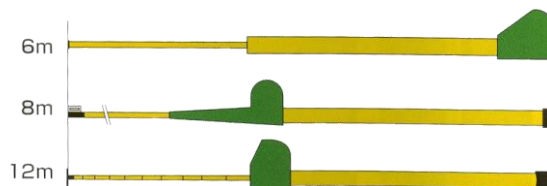

メジャーポール

EA720M-6、-8、-12

- 軽くて強いグラスファイバー製です。
- ワンタッチで伸縮できる特殊ジョイントです。
- 伸縮式ですから携帯に便利です。
- 離隔距離がすぐにわかる
絶縁巻尺テープ内蔵の直読式です。
- テープは暑さ(+150°C)寒さ(-70°C)に強く、寸法安定性に優れた絶縁巻尺テープです。
- 精度…±0.2%
(但し、使用上の誤差は発生します。)

使用方法

メジャーポールの各継管をかたく固定するまでいっばいに引伸して、順次目的地まで伸ばして下さい。

常にメジャーポールの全長(先端金具より底部)が目盛窓に表示されます。

品番	最大測定	収納寸法	重量	使用継管外径寸法		内容
				最小径	最大径	
EA720M-6	6m	0.94m	1.1kg	Φ 14mm	Φ 35mm	ポリエステルテープ内蔵 (単位: mm) ケース付
EA720M-8	8m	1.42m	2.0kg			
EA720M-12	12m		2.8kg		Φ 41mm	

使用例

■測定部

■ジョイント部

メジャーポールの
各継管をかたく固
定するまでいっば
いに引伸ばして下
さい。

携帯に便利なミニサイズ型です。

■測定部

■頭部金具

8mタイプ

12mタイプ

■頭部金具