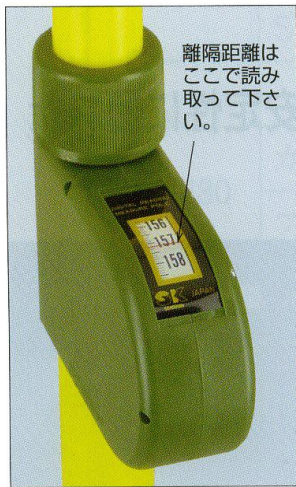

メジャーポール

EA720M-6、-8、-12

- 軽くて強いグラスファイバー製です。
- ワンタッチで伸縮できる特殊ジョイントです。
- 伸縮式ですから携帯に便利です。
- 離隔距離がすぐにわかる
絶縁巻尺テープ内蔵の直読式です。
- テープは暑さ(+150°C)寒さ(-70°C)に強く、寸法安定性に優れた絶縁巻尺テープです。
- 精度…±0.2%
(但し、使用上の誤差は発生します。)

使用方法

メジャーポールの各継管をかたく固定するまでいっばいに引伸して、順次目的地まで伸ばして下さい。

常にメジャーポールの全長(先端金具より底部)が目盛窓に表示されます。

品番	最大測定	収納寸法	重量	使用継管外径寸法		内容
				最小径	最大径	
EA720M-6	6m	0.94m	1.1kg	Φ 14mm	Φ 35mm	ポリエステルテープ内蔵 (単位: mm) ケース付
EA720M-8	8m	1.42m	2.0kg			
EA720M-12	12m		2.8kg		Φ 41mm	

使用例

■測定部

■ジョイント部

メジャーポールの
各継管をかたく固
定するまでいっば
いに引伸ばして下
さい。

携帯に便利なミニサイズ型です。

■測定部

■頭部金具

8mタイプ

12mタイプ

■頭部金具