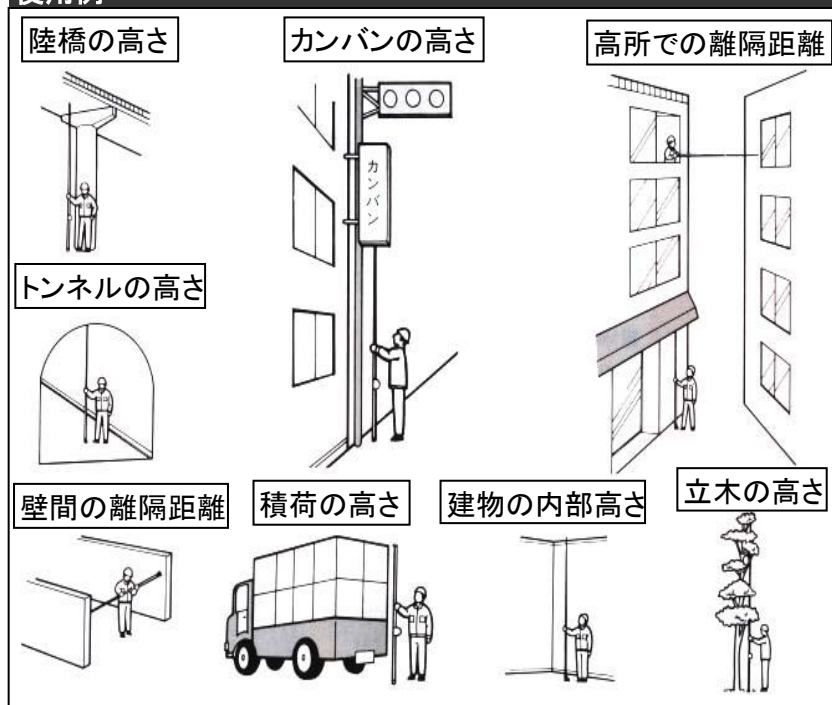

メジャーポール

EA720M-6、-8、-12

- 軽くて強いグラスファイバー製です。
- ワンタッチで伸縮できる特殊ジョイントです。
- 伸縮式ですから携帯に便利です。
- 離隔距離がすぐにわかる
絶縁巻尺テープ内蔵の直読式です。
- テープは暑さ(+150°C)寒さ(-70°C)に強く、寸法安定性に優れた絶縁巻尺テープです。
- 精度…±0.2%
(但し、使用上の誤差は発生します。)

使用方法

メジャーポールの各継管をかたく固定するまでいっばいに引伸して、順次目的地まで伸ばして下さい。

常にメジャーポールの全長(先端金具より底部)が目盛窓に表示されます。

品番	最大測定	収納寸法	重量	使用継管外径寸法		内容
				最小径	最大径	
EA720M-6	6m	0.94m	1.1kg	Φ 14mm	Φ 35mm	ポリエステルテープ内蔵 (単位: mm) ケース付
EA720M-8	8m	1.42m	2.0kg			
EA720M-12	12m		2.8kg		Φ 41mm	

使用例

■測定部

■ジョイント部

メジャーポールの
各継管をかたく固
定するまでいっば
いに引伸ばして下
さい。

携帯に便利なミニサイズ型です。

■測定部

■頭部金具

8mタイプ

12mタイプ

■頭部金具