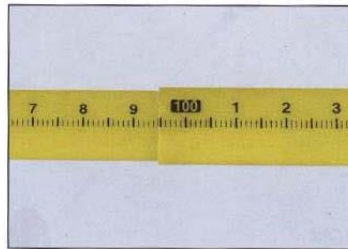

スーパーメジャー

継管外径寸法

	全長	重量	総本数	最小径	最大径	梱包サイズ	A
EA720MB-3	3m	217g	15本	φ 8.5mm	φ 30.5mm	85X155X105mm	33mm
EA720MB-5	5m	438g	15本	φ 13mm	φ 35.0mm		37mm
EA720MB-8	8m	806g	16本	φ 13mm	φ 37.9mm		39mm

- 軽くて強いグラスファイバー(FRP)製
- 伸縮式で、携帯に便利。
- 直立性に優れ、作業性がバツゲン
- メモリは見やすい1mm単位。
- 黄色の安全色
- 高度の絶縁体です。

- 用途
送・配電・発電所、電車線路内などの
活線近接箇所の電気工事、土木工事現場に
最適です。

- 電気絶縁特性
乾燥時耐電圧／電極間30cmで
75,000ボルトの耐電圧試験に合格。

※先端部は、押し当てても引っ掛けても測定できるような可動式になっています。

目盛は、1mm単位です。

ご使用上の注意事項

このスケールは、必ず、作業方法及び使用者の作業場の安全基準を知り且つ、訓練を十分に受けた作業員だけが使用できるものです。このスケールの素材であるグラスファイバー (FRP) は、製造工場出荷される前に乾燥時耐電圧試験を行っておりますが、湿気・汚物などで汚染されたものは絶縁特性を低下させます。そこで、