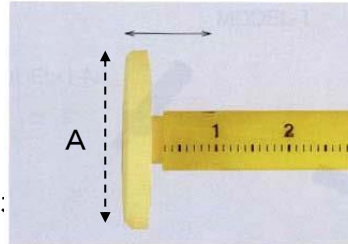

スーパーメジャー

継管外径寸法

	全長	重量	総本数	最小径	最大径	梱包サイズ	A
EA720MB-3	3m	217g	15本	φ 8.5mm	φ 30.5mm	85X155X105mm	33mm
EA720MB-5	5m	438g	15本	φ 13mm	φ 35.0mm		37mm
EA720MB-8	8m	806g	16本	φ 13mm	φ 37.9mm		39mm

- 軽くて強いグラスファイバー(FRP)製
- 伸縮式で、携帯に便利。
- 直立性に優れ、作業性がバツゲン
- メモリは見やすい1mm単位。
- 黄色の安全色
- 高度の絶縁体です。

- 用途
送・配電・発電所、電車線路内などの
活線近接箇所の電気工事、土木工事現場に
最適です。

- 電気絶縁特性
乾燥時耐電圧／電極間30cmで
75,000ボルトの耐電圧試験に合格。

※先端部は、押し当てても引っ掛けても測定できるような可動式になっています。

目盛は、1mm単位です。

ご使用上の注意事項

このスケールは、必ず、作業方法及び使用者の作業場の安全基準を知り且つ、訓練を十分に受けた作業員だけが使用できるものです。このスケールの素材であるグラスファイバー (FRP) は、製造工場出荷される前に乾燥時耐電圧試験を行っておりますが、湿気・汚物などで汚染されたものは絶縁特性を低下させます。そこで、