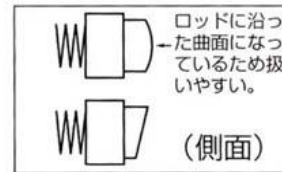

EA720MD-3~7 測量ロッド

山岳・森林・河川など起伏の多い場所での測量に威力を発揮！
 高度の絶縁体ですので高圧電流をシャットアウト、安全に作業ができます

- ◆ 軽くてコンパクトな伸縮式ロッドで、携帯に便利
- ◆ 使用後水洗いができるので、いつまでも清潔です。
- ◆ 持ちやすい楕円タイプ
- ◆ ファイバーグラス製
- ◆ 金属に代わる軽量、丈夫で耐薬品性に優れた素材
- ◆ 温度に対しても安定した寸法精度を保ちます。
- ◆ ジョイント部分は確実なロック式
- ◆ 海水等に強く錆等の耐蝕性に優れています。

ピンロック式継ヶ所

継ヶ所はロックピンで
 確実に固定出来、収納
 時はロックが簡単に解
 除出来、収納しやすく
 なっています。

押ボタンの形

ロッドが汚れたときは水洗いして下さい。
 ロックピンを押し、各継管を引抜いて下さい。
 簡単に引抜けます。

	全長(m)	継本数(本)	収納寸法(m)	重量(kg)
EA720MD-3	3	3	1.2	0.76
EA720MD-5	5	5	1.3	1.32
EA720MD-7	7	7	1.41	1.98

(継管外径寸法表)

	A	B
EA720MD-3	42、45、48mm	22、25、28mm
EA720MD-5	42、45、48、51、54mm	22、25、28、31、34mm
EA720MD-7	42、45、48、51、54、57、60.4mm	22、25、28、31、34、37、40.4mm

<使用上の注意事項>

1. 常に、定められた使用目的以外のご使用は避けて下さい。
 特に、ケーブルの様な導電性の部品と一緒に使用しないで下さい。
2. 常に、定められた作業手順と安全手順に従ってご使用下さい。
 特に、強風下における使用や雨天でのご使用はしないで下さい。
3. 常に、ご使用前に清浄にし乾燥した状態を保持しておき、正常に機能させるようにしておいて下さい。
 特に、送配電線の近くでご使用になる場合は、必ず、このロッドを清浄にし乾燥した状態を保持して下さい
4. 常に、ご使用後は清浄にし、乾燥した状態を保持して、湿気に触れないように乾燥した場所で保管して下さい