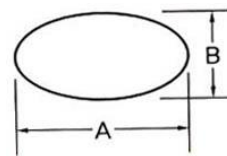

ピンロック式継ヶ所

継ヶ所はロックピンで
 確実に固定出来、収納
 時はロックが簡単に解
 除出来、収納しやすく
 なっています。

押ボタンの形

ロッドが汚れたときは水洗いして下さい。
 ロックピンを押し、各継管を引抜いて下さい。
 簡単に引抜けます。

	全長(m)	継本数(本)	収納寸法(m)	重量(kg)
EA720MD-3	3	3	1.2	0.76
EA720MD-5	5	5	1.3	1.32
EA720MD-7	7	7	1.41	1.98

(継管外径寸法表)

	A	B
EA720MD-3	42、45、48mm	22、25、28mm
EA720MD-5	42、45、48、51、54mm	22、25、28、31、34mm
EA720MD-7	42、45、48、51、54、57、60.4mm	22、25、28、31、34、37、40.4mm

<使用上の注意事項>

1. 常に、定められた使用目的以外のご使用は避けて下さい。
 特に、ケーブルの様な導電性の部品と一緒に使用しないで下さい。
2. 常に、定められた作業手順と安全手順に従ってご使用下さい。
 特に、強風下における使用や雨天でのご使用はしないで下さい。
3. 常に、ご使用前に清浄にし乾燥した状態を保持しておき、正常に機能させるようにしておいて下さい。
 特に、送配電線の近くでご使用になる場合は、必ず、このロッドを清浄にし乾燥した状態を保持して下さい
4. 常に、ご使用後は清浄にし、乾燥した状態を保持して、湿気に触れないように乾燥した場所で保管して下さい