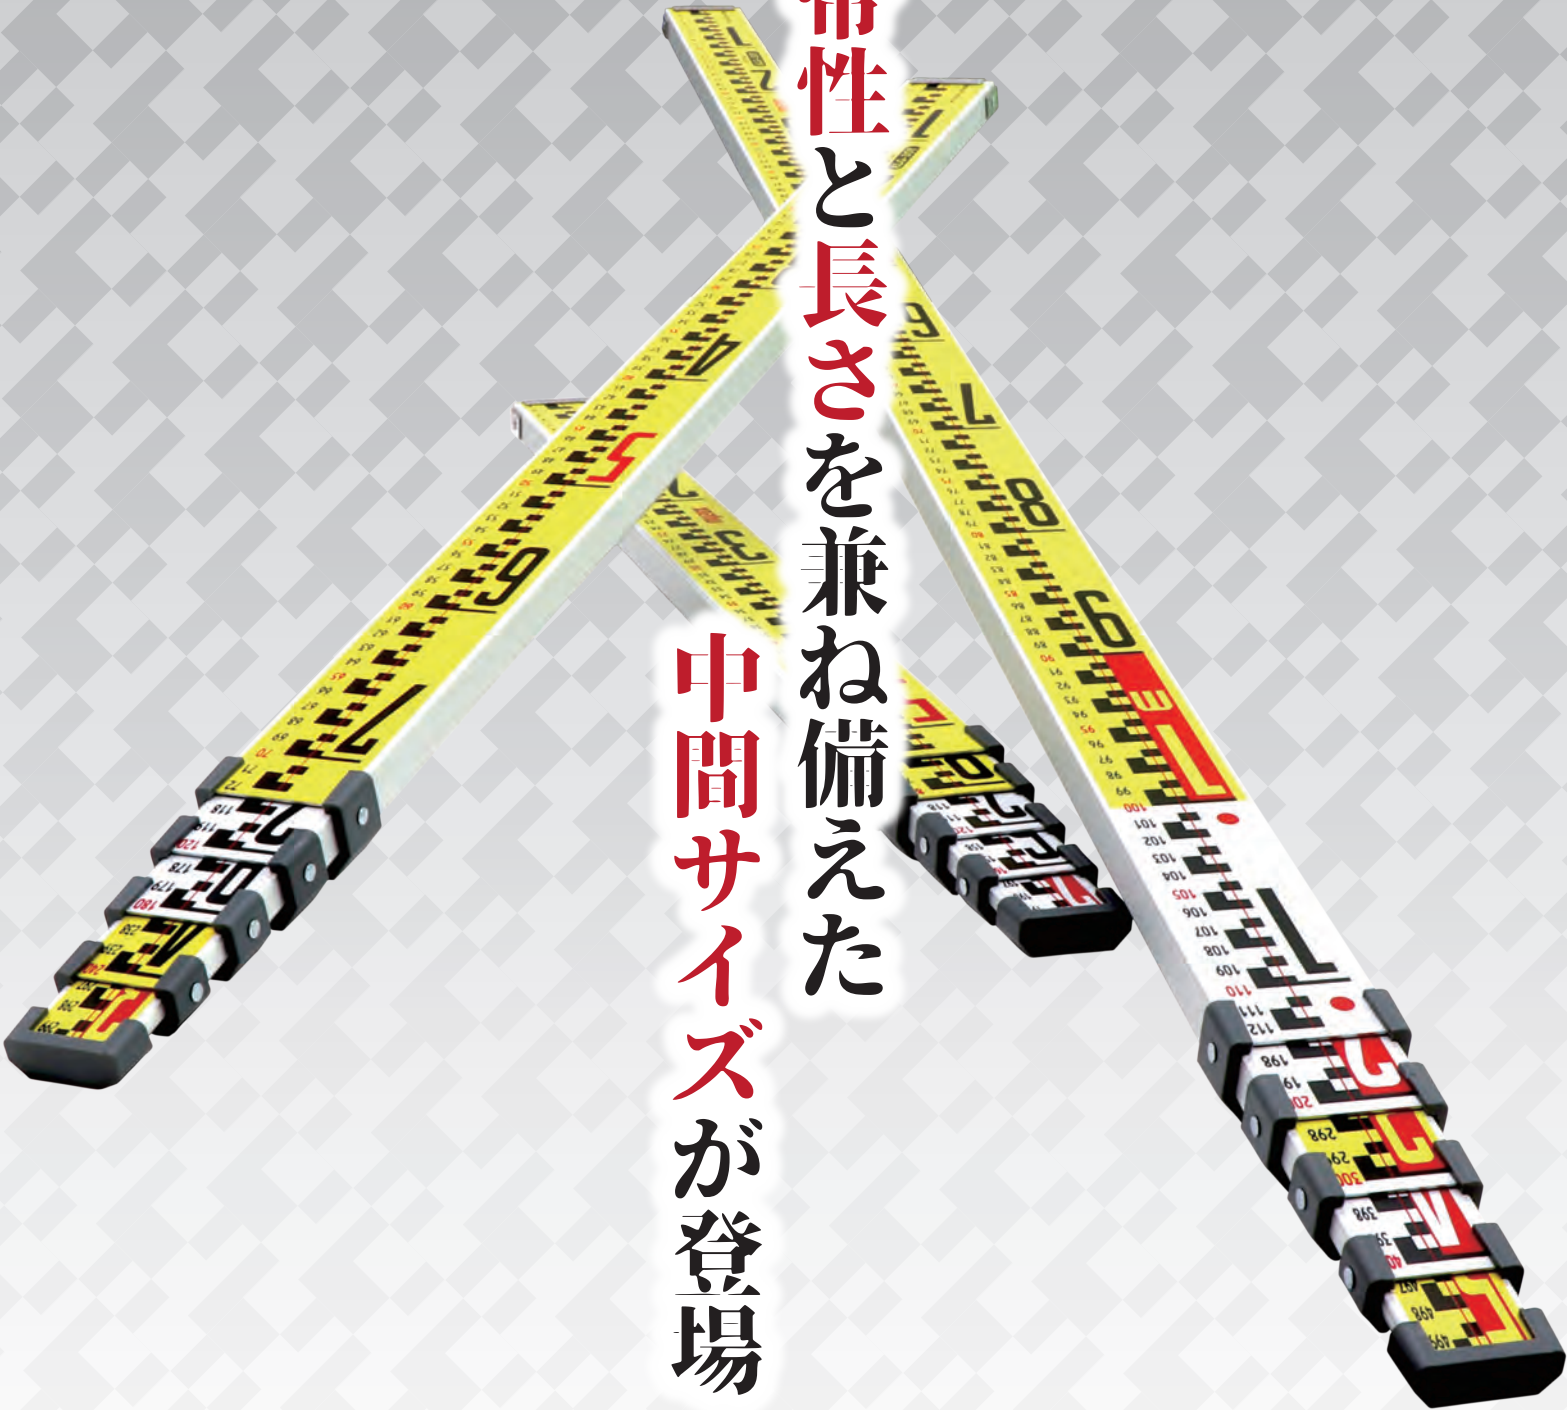

サンアルゴー・イエロー

Aluminium Leveling Staff

ALG-35Y
3m5段タイプが新登場

携帯性と長さを兼ね備えた

中間サイズが登場

5段階伸縮で 車のトランクに楽々収納。

ALG-25Y/ALG-35Yは
軽自動車でも横置き可能！
※車種により異なります。

5段階伸縮で携帯性抜群。
荷物の多い現場移動も楽々。
監督の検査や狭い場所での
レベル出しに。

トヨタプロボックスの
トランクの横幅が約1,420mm
横にしてもゆったり収納できます。

※写真はALG-35Y

サイズが違っても 利便性はそのまま。

ワイドで見やすい
大型目盛

大型数字の幅広タイプ
なので見やすく便利。
遠距離測定に最適。

検測目盛付きで内寸の
確認が可能

スタッフの先端から順次
引き伸ばしたとき、手元の
読み取り点で長さ・高さを
確認できます。

仕様

サンアルゴ-イエローラインアップ

携帯性を追求したタイプ

EA720ME-16

携帯性と長さを兼ね備えたバランスタイプ

EA720ME-17

不動のスタンダードタイプ

EA720ME-18

型式	ALG-25Y	ALG-35Y	ALG-55Y
サイズ	2m5段	3m5段	5m5段
全縮時	645mm	845mm	1,245mm
重量	0.9kg	1.20kg	1.70kg