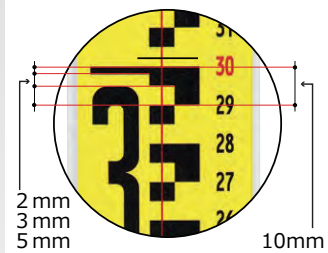

サンアルゴー・イエロー

Aluminium Leveling Staff

ALG-35Y
3m5段タイプが新登場

携帯性と長さを兼ね備えた

中間サイズが登場

5段階伸縮で 車のトランクに楽々収納。

ALG-25Y/ALG-35Yは
軽自動車でも横置き可能！
※車種により異なります。

5段階伸縮で携帯性抜群。
荷物の多い現場移動も楽々。
監督の検査や狭い場所での
レベル出しに。

トヨタプロボックスの
トランクの横幅が約1,420mm
横にしてもゆったり収納できます。

※写真はALG-35Y

サイズが違っても 利便性はそのまま。

ワイドで見やすい
大型目盛

大型数字の幅広タイプ
なので見やすく便利。
遠距離測定に最適。

検測目盛付きで内寸の
確認が可能

スタッフの先端から順次
引き伸ばしたとき、手元の
読み取り点で長さ・高さを
確認できます。

仕様

サンアルゴ-イエローラインアップ

携帯性を追求したタイプ

EA720ME-16

携帯性と長さを兼ね備えたバランスタイプ

EA720ME-17

不動のスタンダードタイプ

EA720ME-18

型式	ALG-25Y	ALG-35Y	ALG-55Y
サイズ	2m5段	3m5段	5m5段
全縮時	645mm	845mm	1,245mm
重量	0.9kg	1.20kg	1.70kg