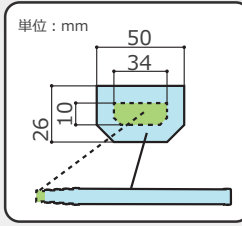

トヨタプロボックスの
トランクの横幅が約1,420mm
横にしてもゆったり収納できます。

※写真はALG-35Y

サイズが違っても 利便性はそのまま。

ワイドで見やすい
大型目盛

大型数字の幅広タイプ
なので見やすく便利。
遠距離測定に最適。

検測目盛付きで内寸の
確認が可能

スタッフの先端から順次
引き伸ばしたとき、手元の
読み取り点で長さ・高さを
確認できます。

仕様

サンアルゴ-イエローラインアップ

携帯性を追求したタイプ

EA720ME-16

携帯性と長さを兼ね備えたバランスタイプ

EA720ME-17

不動のスタンダードタイプ

EA720ME-18

型式	ALG-25Y	ALG-35Y	ALG-55Y
サイズ	2m5段	3m5段	5m5段
全縮時	645mm	845mm	1,245mm
重量	0.9kg	1.20kg	1.70kg