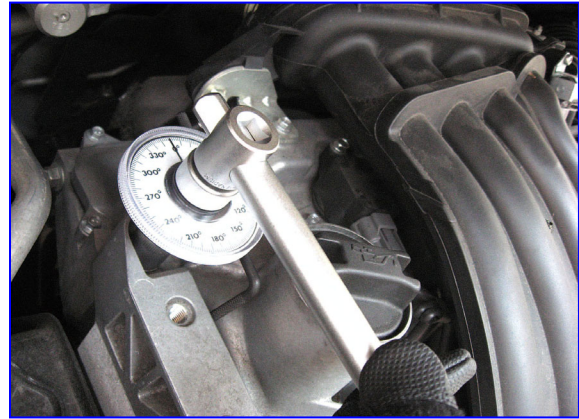

# トルクアングルゲージ EA720WC

締め付け角度が一目でわかる！

■表面■

- 差込角... 1/2"
- ゲージ径... 64φmm
- 最小目盛... 1°
- 目盛角度表記... 30° ごと
- ゲージの角度表示でボルト等の締め付け位置を確認でき、適切なアングルでの締め付けを容易にします。
- 重量... 157g

■裏面■