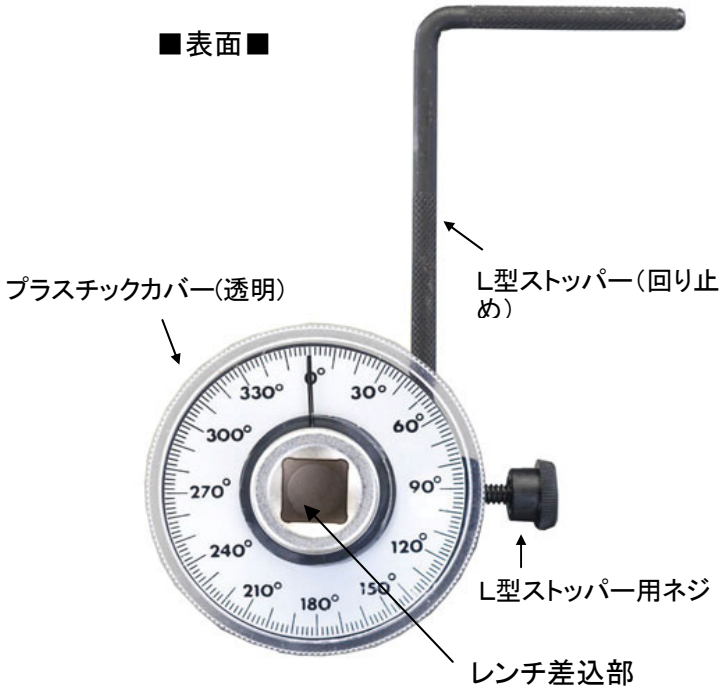

# トルクアングルゲージ EA720WC

締め付け角度が一目でわかる！

■表面■

- 差込角... 1/2"
- ゲージ径... 64φmm
- 最小目盛... 1°
- 目盛角度表記... 30° ごと
- ゲージの角度表示でボルト等の締め付け位置を確認でき、適切なアングルでの締め付けを容易にします。
- 重量... 157g

■裏面■