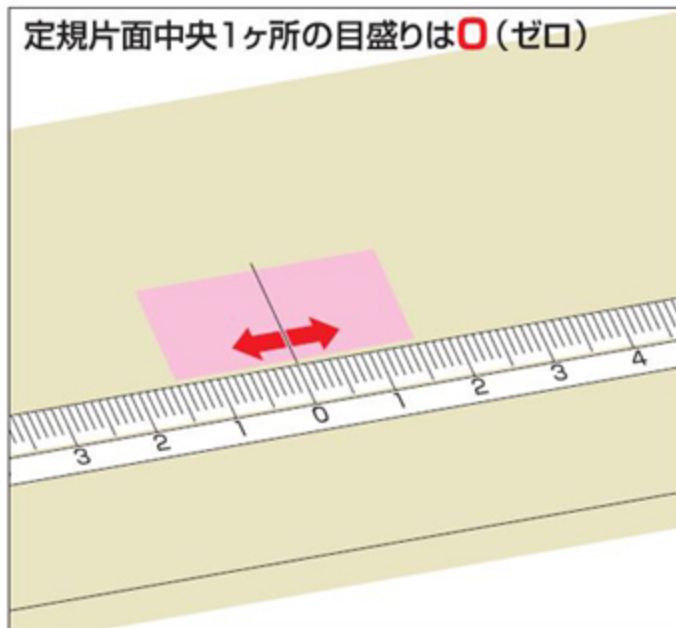

EA720YG-16

品名:16cm直線定規
規格:25×180×1.0mm厚
目盛寸法:16cm

EA720YG-30

品名:30cm直線定規
規格:34×310×1.5mm厚
目盛寸法:30cm

パルカラー定規の特長

A面

定規を裏返しても目盛りの文字が反転しません。

B面

定規片面中央1ヶ所の目盛りは0 (ゼロ)

真ん中0 (ゼロ) スタートで
左右対称で計る事ができます。

- 両側に目盛りがあり片側は真ん中0 (ゼロ) スタートになっています。
- また、もう一方の目盛りは通常目盛りとなっています。